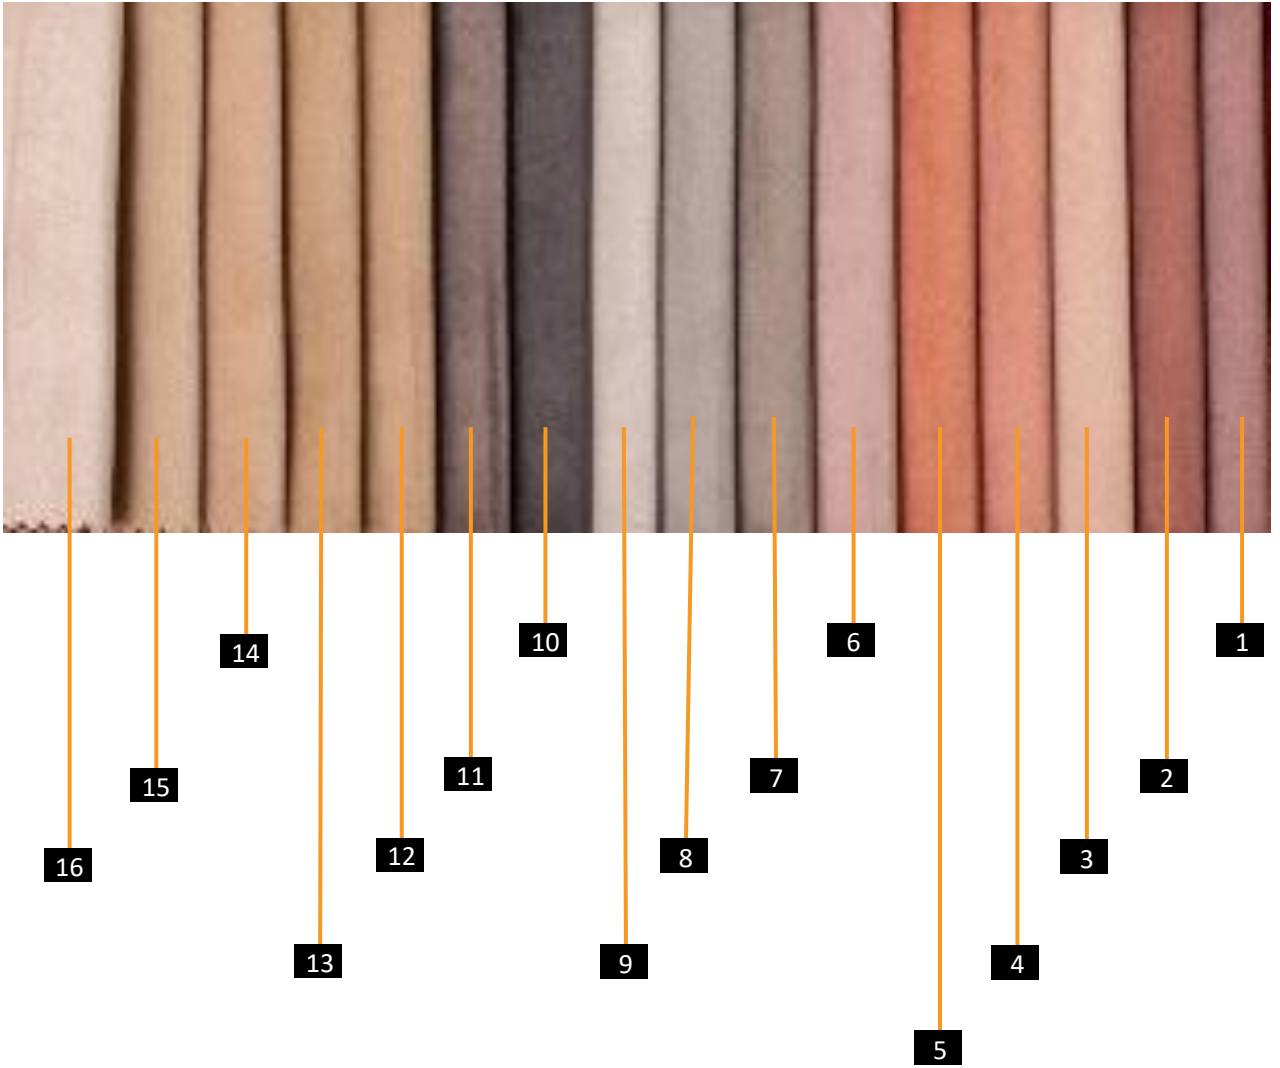

إمكانية تغيير الجلد الى قماش ✓