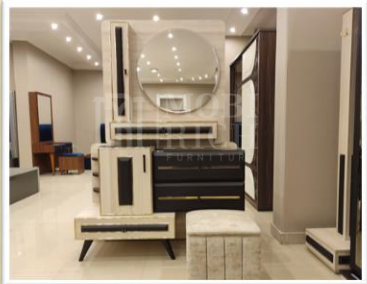

سرير

(طول 208 سم – عرض 171 سم – ارتفاع 133)