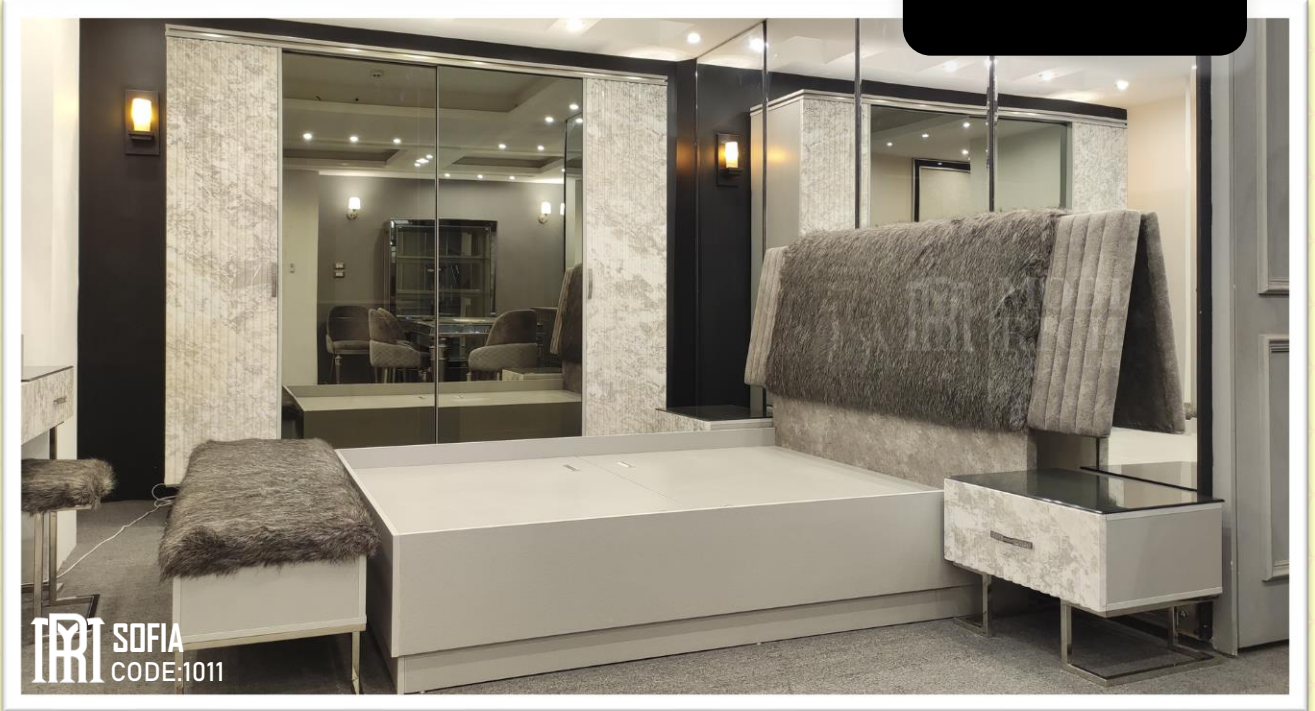

MOBI RICH SOFIA
CODE:1011