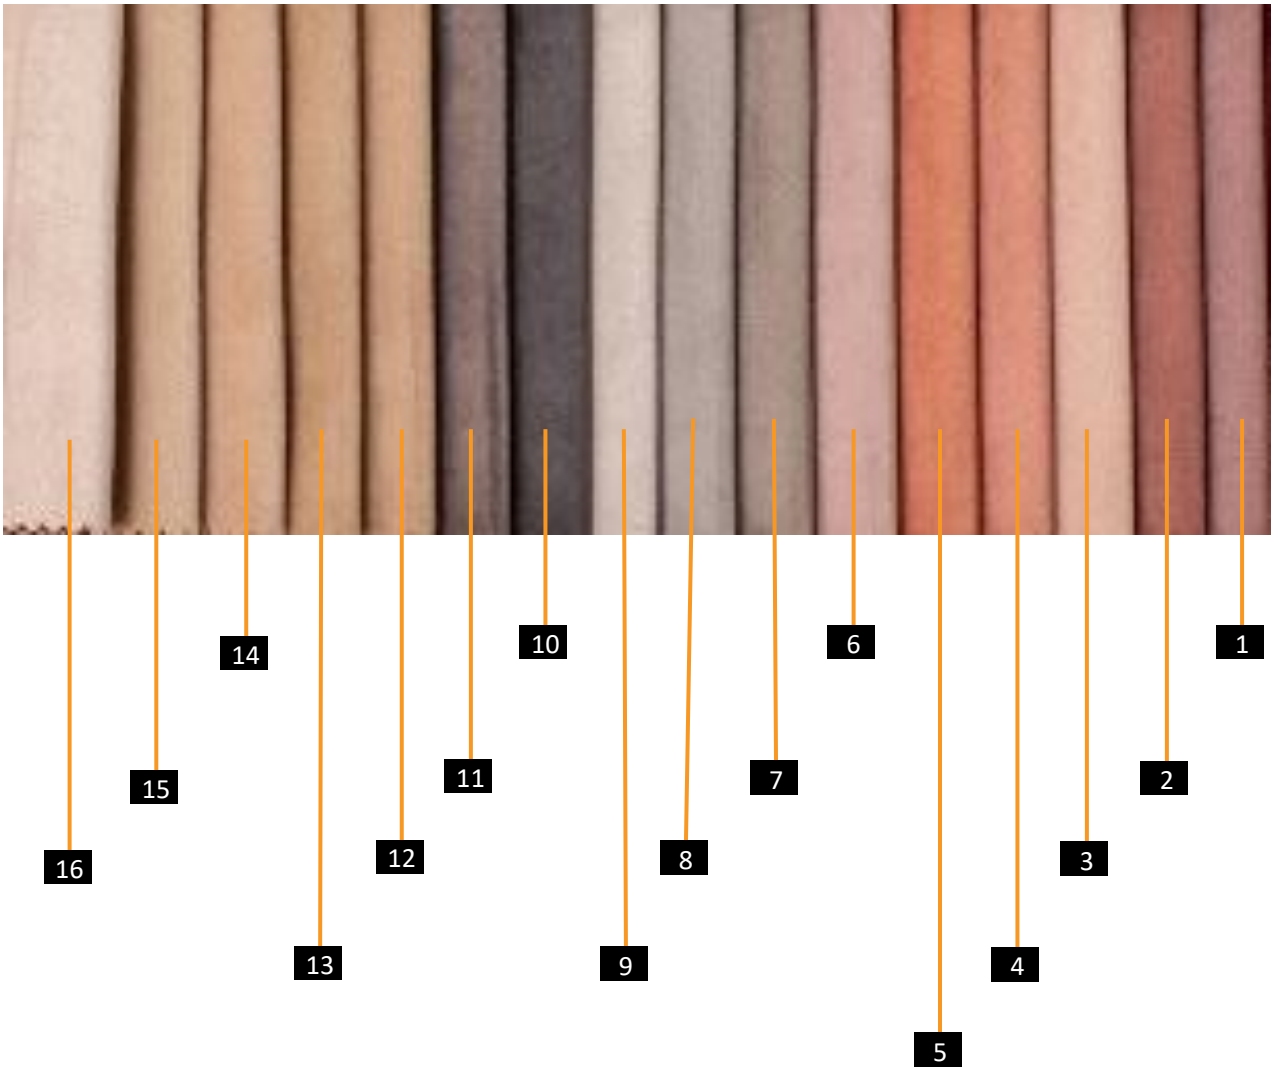

إمكانية تغيير ألوان الكراسي ✓

Damietta - Outset of Port Said Road, off Shehabiyya Square,
El Moalemeen Division

mobicrich.com.eg

fb.com/MobiRichEg

+2 057 219 83 76

+2 010 16 400 490

إمكانيّة
المكان
والإلهام