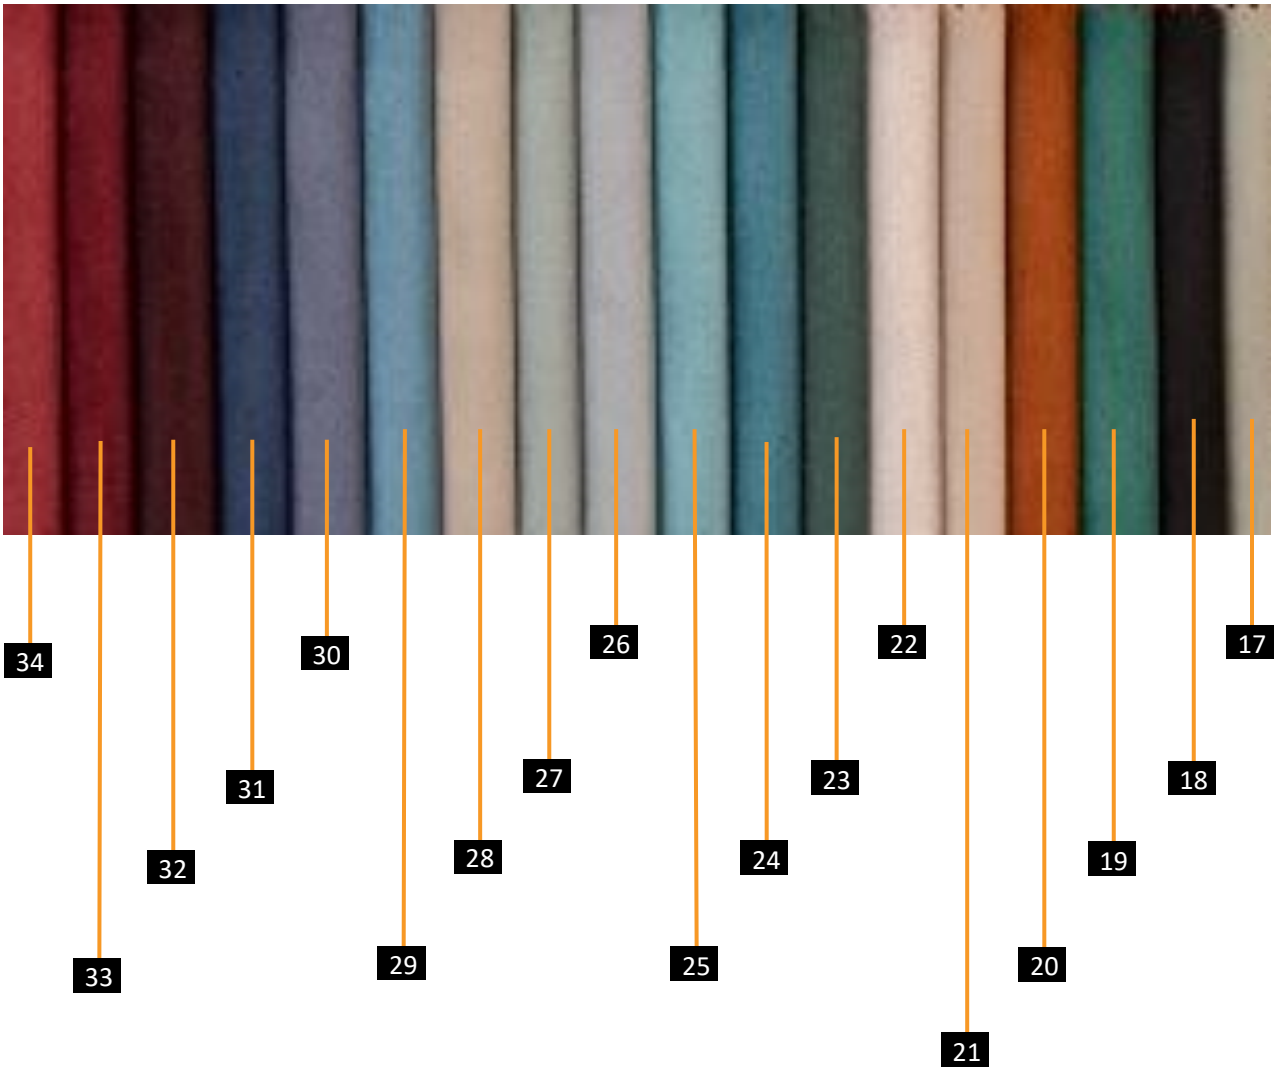

إمكانية تغيير ألوان الكراسي ✓

Damietta - Outset of Port Said Road, off Shehabiyya Square,
El Moalemeen Division

mobicrich.com.eg

+2 057 219 83 76

fb.com/MobiRichEg

+2 010 16 400 490

إمكانيّة
المكان
والإلهام