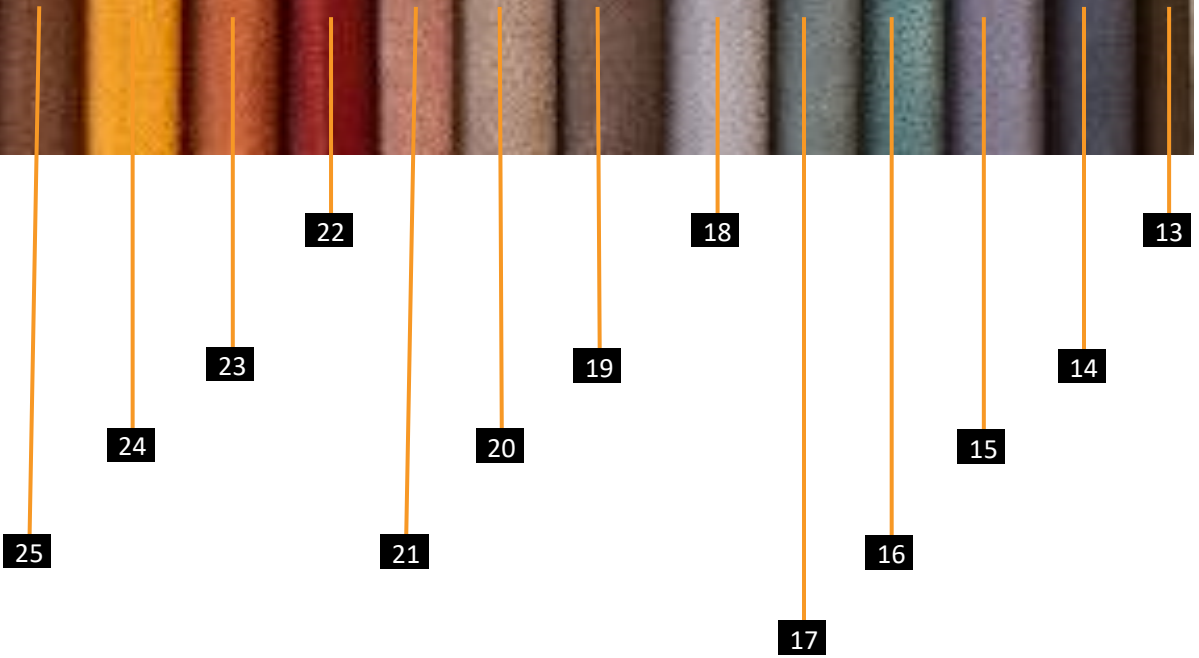

إمكانية تغيير ألوان الكراسي ✓