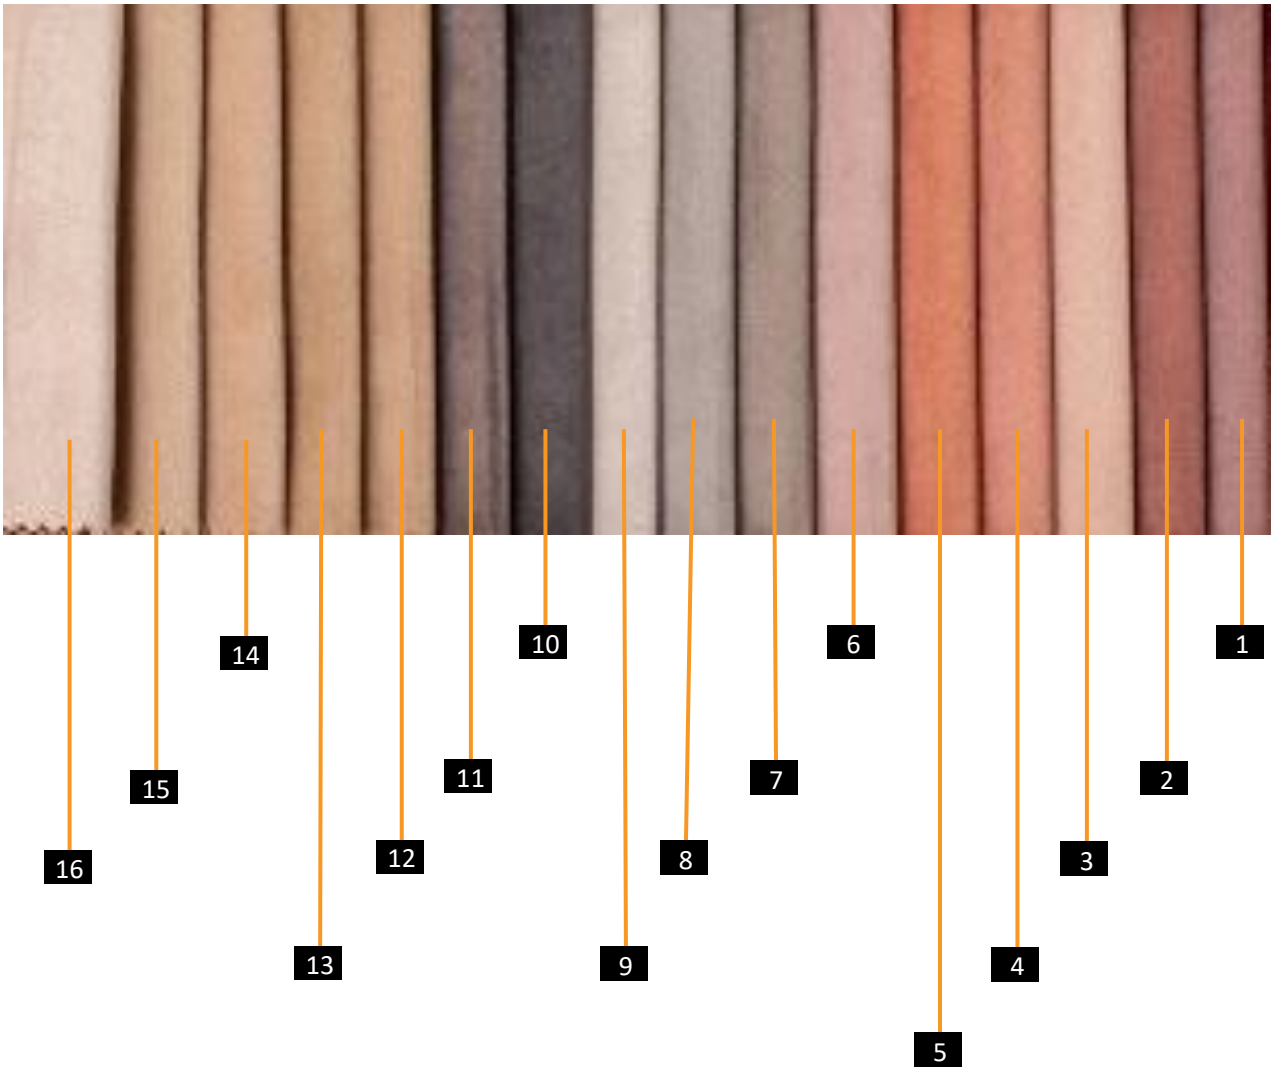

إمكانية تغير الألوان ✓