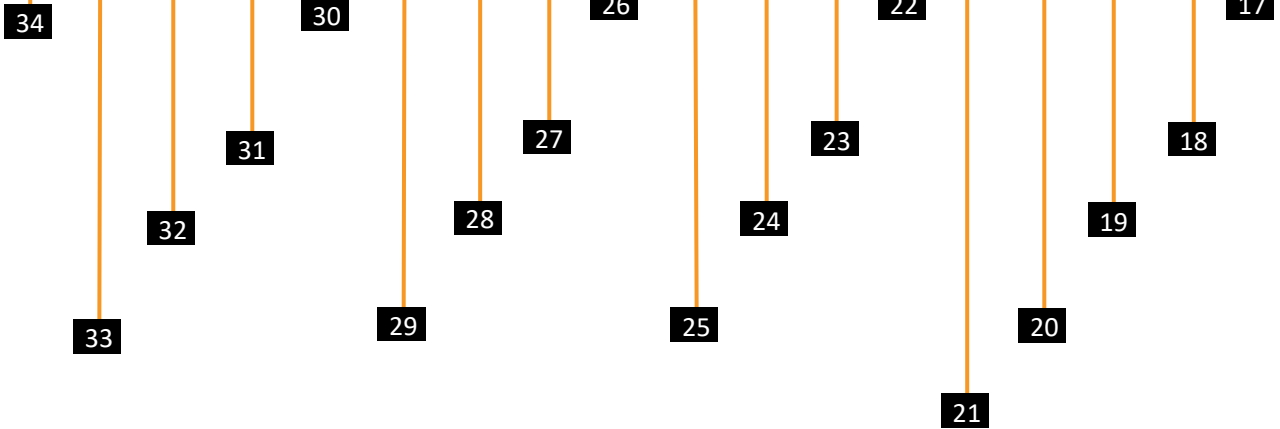

إمكانية تغير الألوان ✓

Damietta

"جودة تستحق المسافة"

ضمان 5 سنوات.
أسعار حقيقية بدون فصال.
فاتورة ضمان غش تجاري.
جودة التغليف و الشحن.
خدمة ما بعد البيع.

Damietta - Outset of Port Said Road, off Shehabiyya Square,
El Moalemeen Division