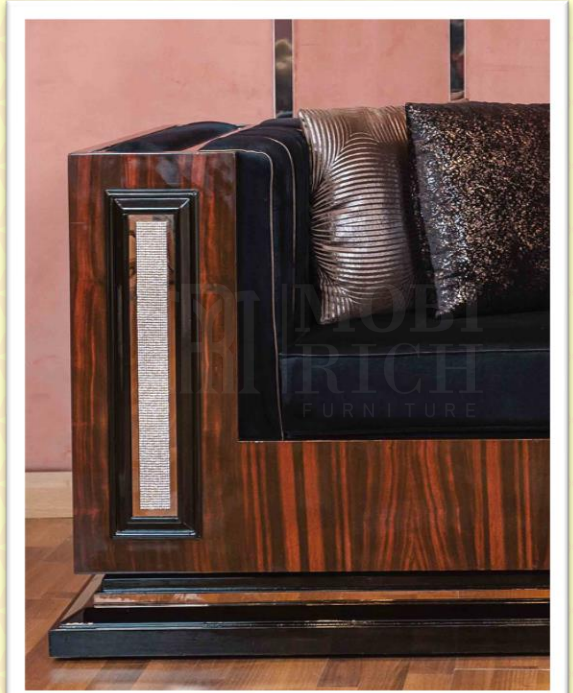

IRI | MOBI RICH FURNITURE

LEYMUS

CODE: 3010

mobirich.com.eg

fb.com/MobiRichEg

002 010 16 400 490

رِحَّة
المكان
والإقام

ضمان 5 سنوات

كنبة ثنائية المقعد
(عرض 181 سم - عمق 86 سم - ارتفاع 77)

فوتيه
(عرض 82 سم - عمق 84 سم - ارتفاع 77)

ترابيزة
(85 x 85 سم - ارتفاع 38)

أسعار حقيقية بدون خصومات وهمية

خامات طقم لايموس

دهان أسطر
بني

استانلس
ستيل جولد