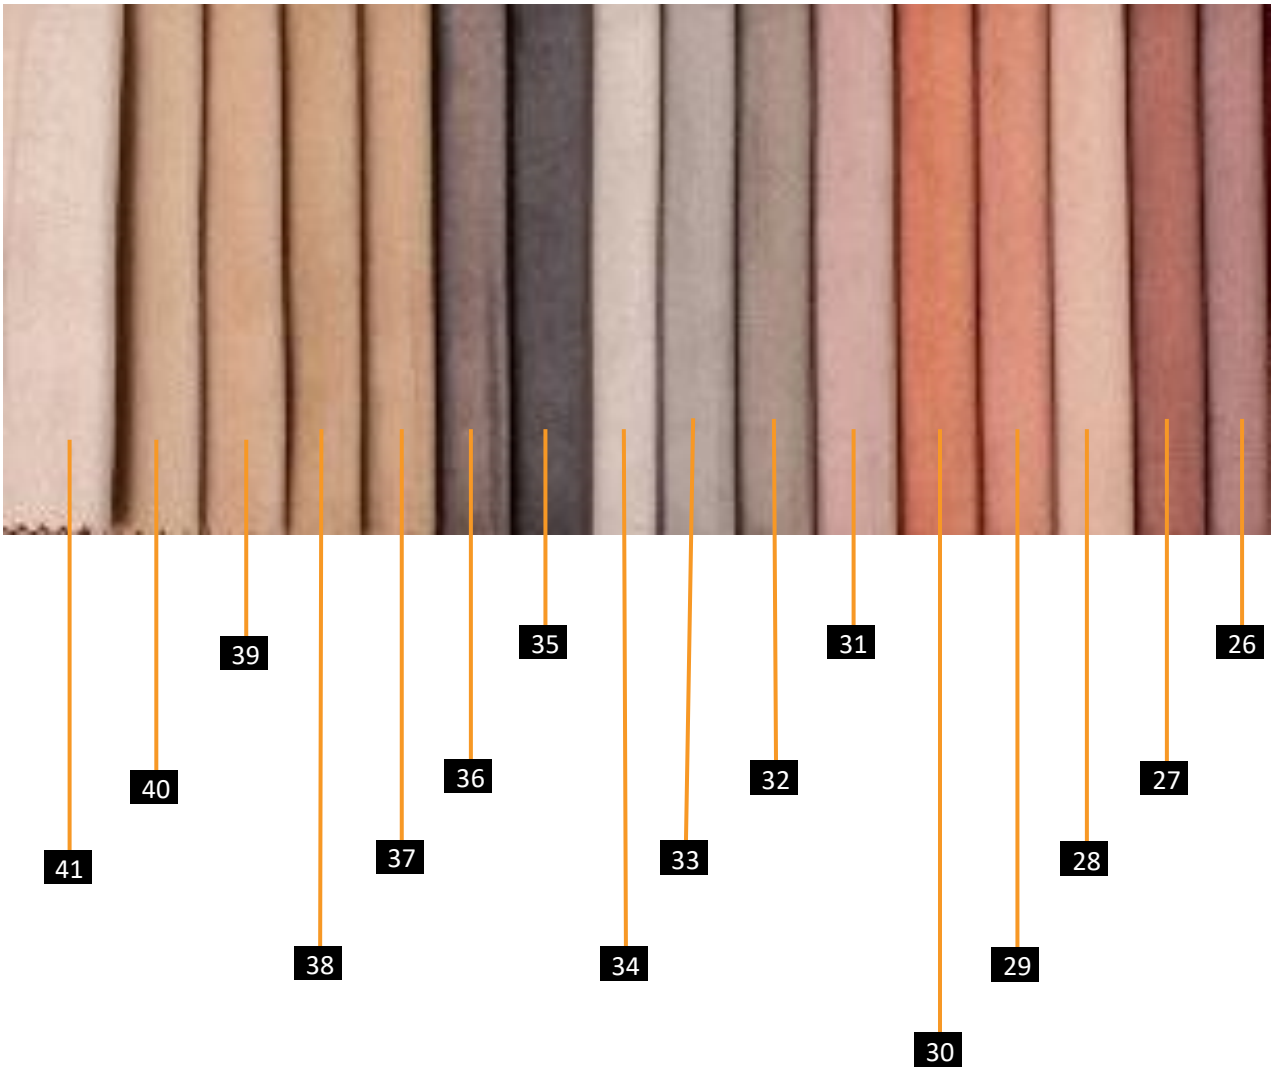

إمكانية تغيير الألوان ✓

إمكانية تغيير الألوان ✓

Damietta

"جودة تستحق المسافة"

ضمان 5 سنوات.
أسعار حقيقية بدون فصال.
فاتورة ضمان غش تجاري.
جودة التغليف و الشحن.
خدمة ما بعد البيع.

Damietta - Outset of Port Said Road, off Shehabiyya Square,
El Moalemeen Division