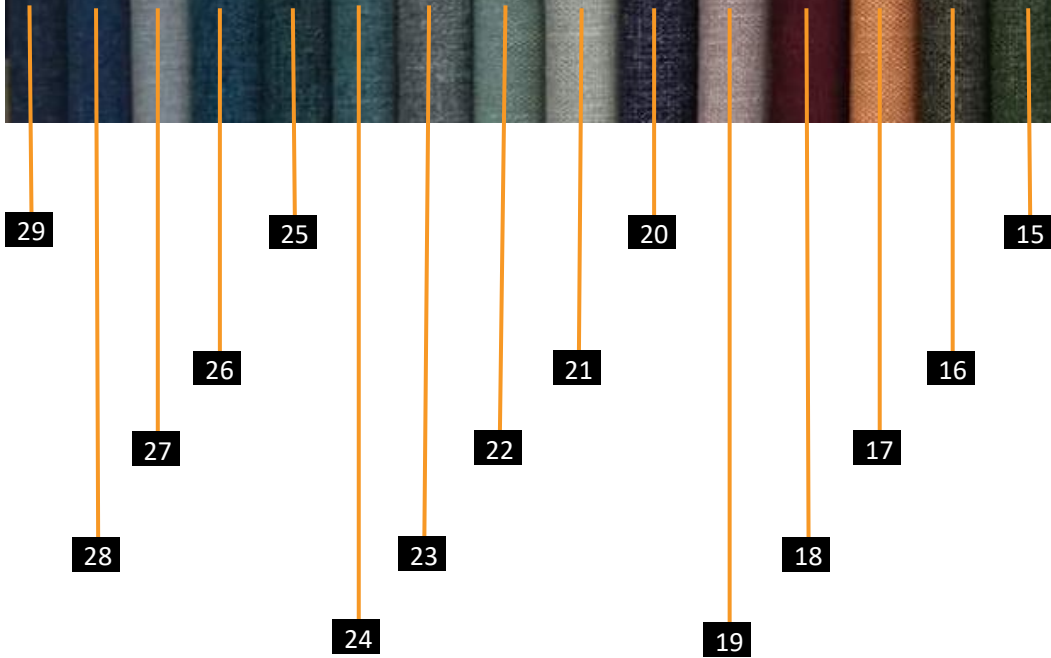

إمكانية تغيير لون الكتان ✓

Damietta - Outset of Port Said Road, off Shehabiyya Square, El Moalemeen Division

mobicrich.com.eg

+2 057 219 83 76

fb.com/MobiRichEg

+2 010 16 400 490

إمكانيّة
المكان
والإلهام