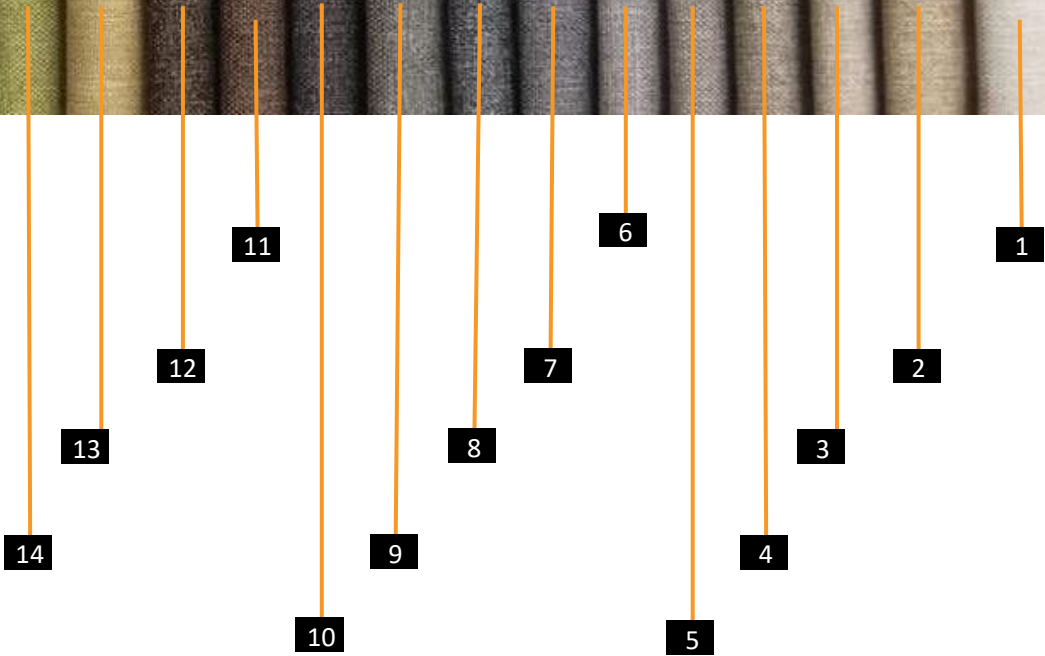

إمكانية تغيير لون الكتان ✓

Damietta - Outset of Port Said Road, off Shehabiyya
Square, El Moalemeen Division

mobarich.com.eg

+2 057 219 83 76

fb.com/MobiRichEg

+2 010 16 400 490

إمكانيّة
المكان
والإلهام