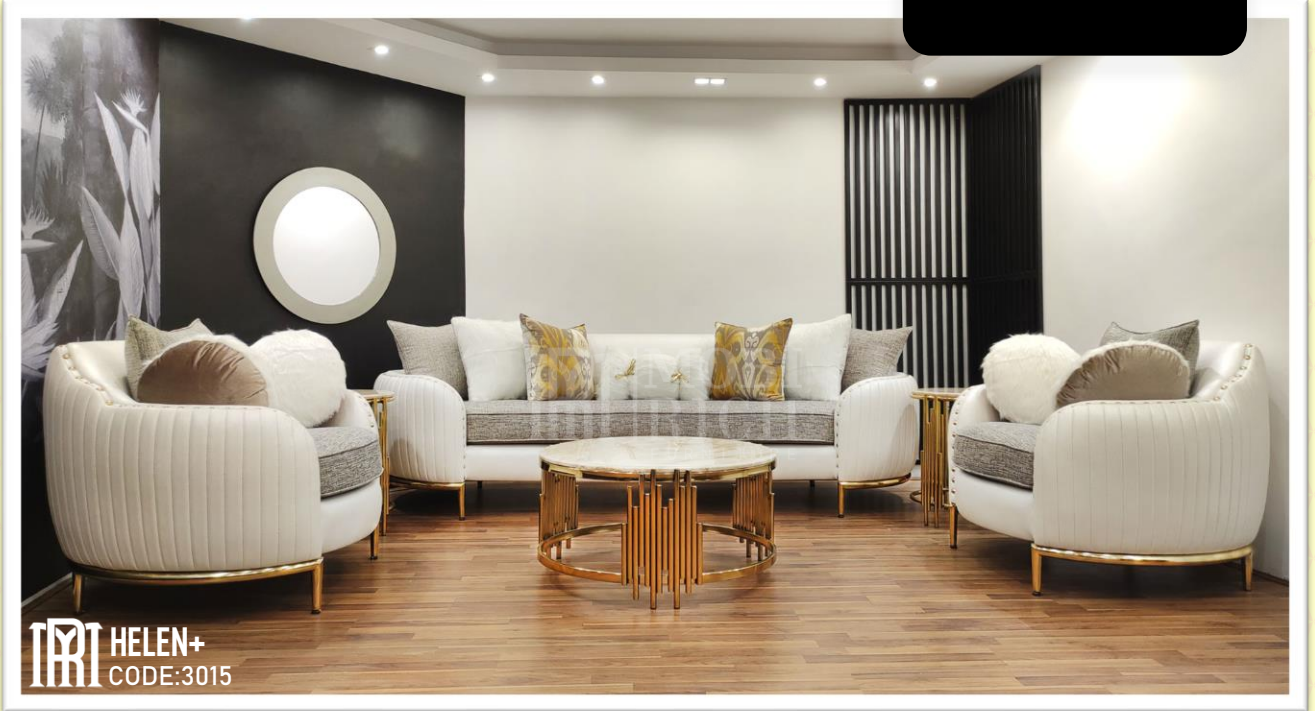

ضمان 5 سنوات

Damietta - Outset of Port Said Road, off Shehabiyya Square, El Moalemeen Division

mobirich.com.eg

+2 057 219 83 76

fb.com/MobiRichEg

+2 010 16 400 490

راحة
المكان
والإقام