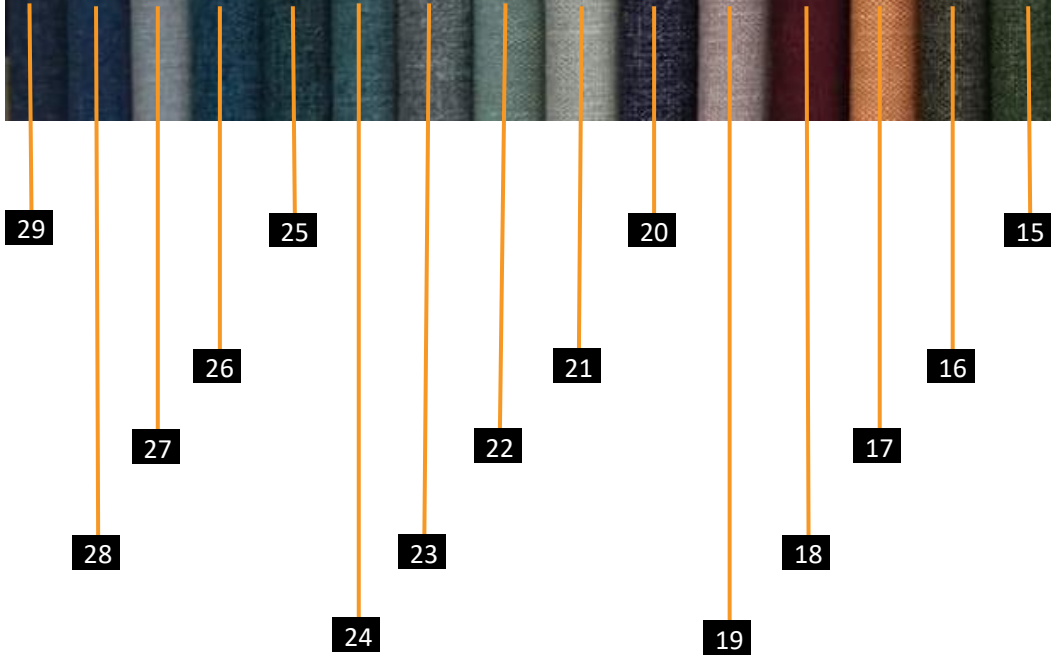

Damietta - Outset of Port Said Road, off Shehabiyya
Square, El Moalemeen Division

 mobarich.com.eg

 +2 057 219 83 76

 fb.com/MobiRichEg

 +2 010 16 400 490

إمكانيّة
المكان
والإلهام

إمكانية تغيير لون الكتان ✓