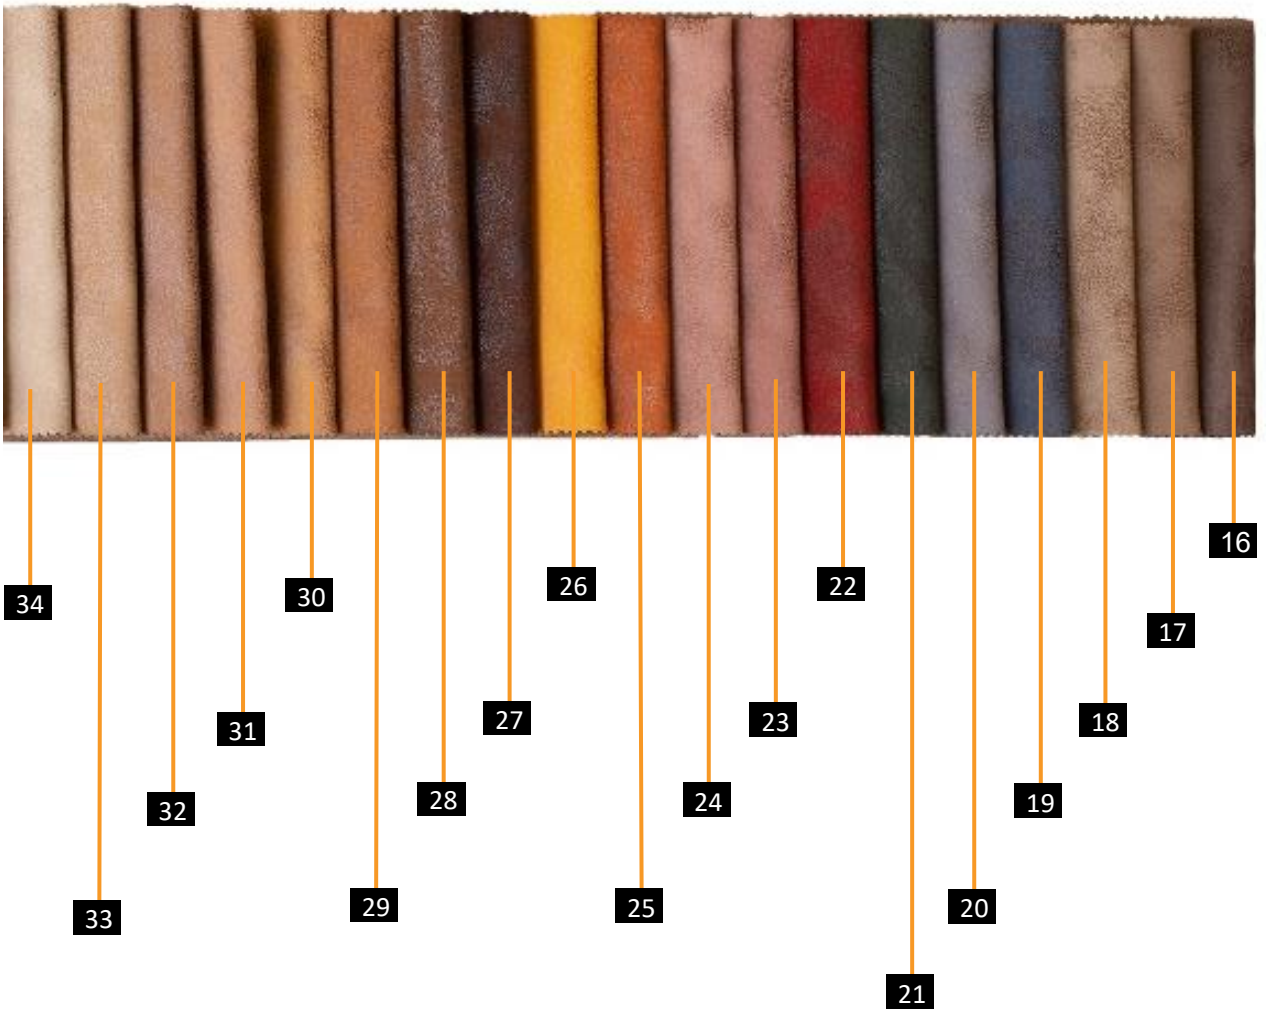

إمكانية تغير الألوان ✓