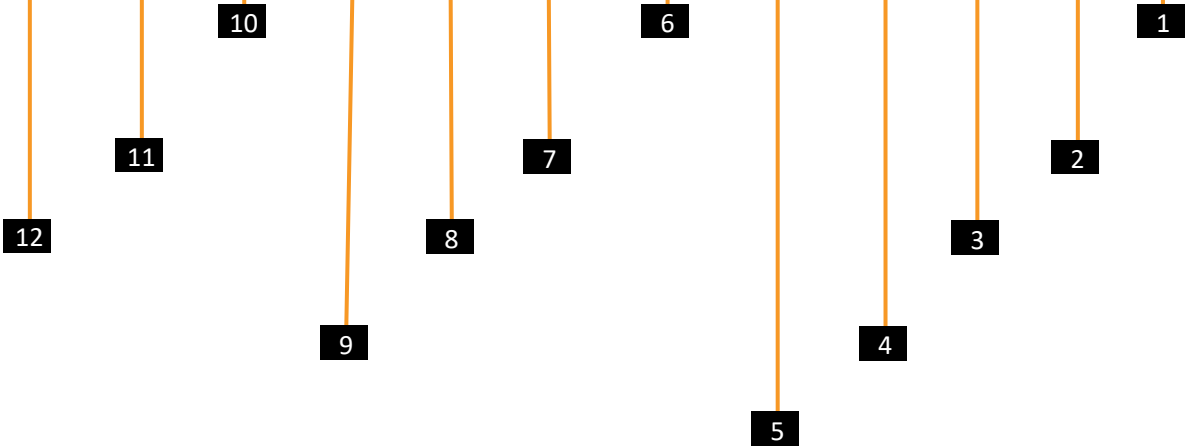

إمكانية تغير الألوان ✓