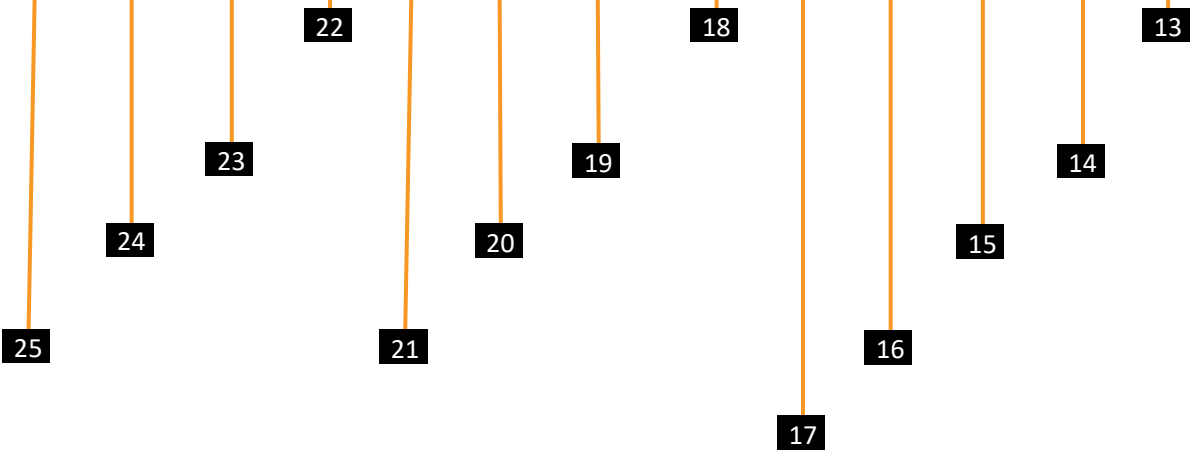

إمكانية تغير الألوان ✓