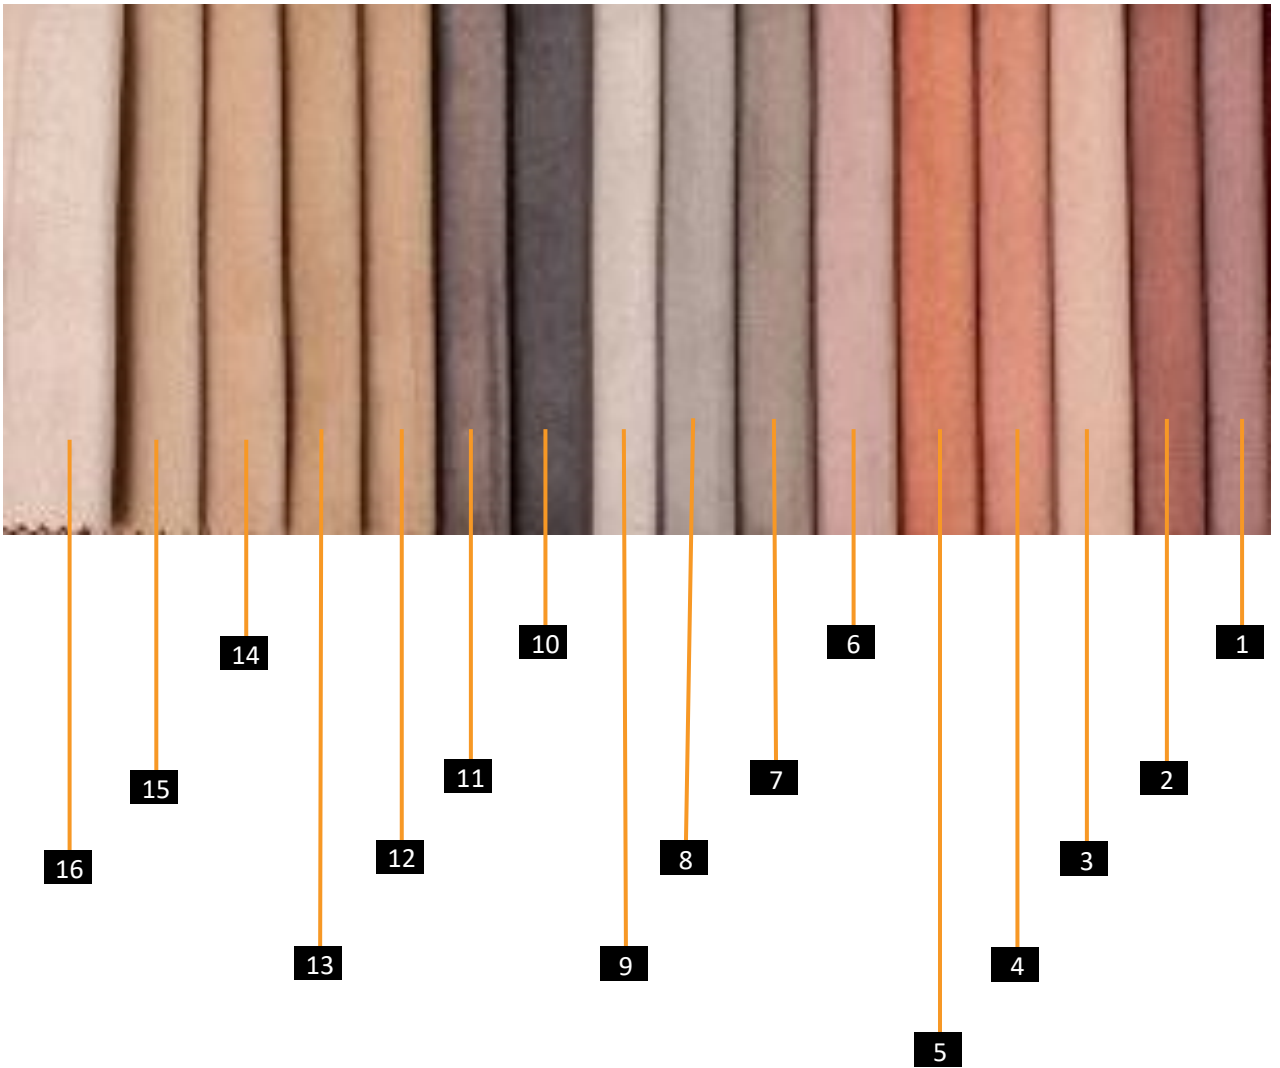

إمكانية تغيير الألوان ✓

Damietta - Outset of Port Said Road, off Shehabiyya Square,
El Moalemeen Division

mobicrich.com.eg

fb.com/MobiRichEg

+2 057 219 83 76

+2 010 16 400 490

إمكانيّة
المكان
والألوان