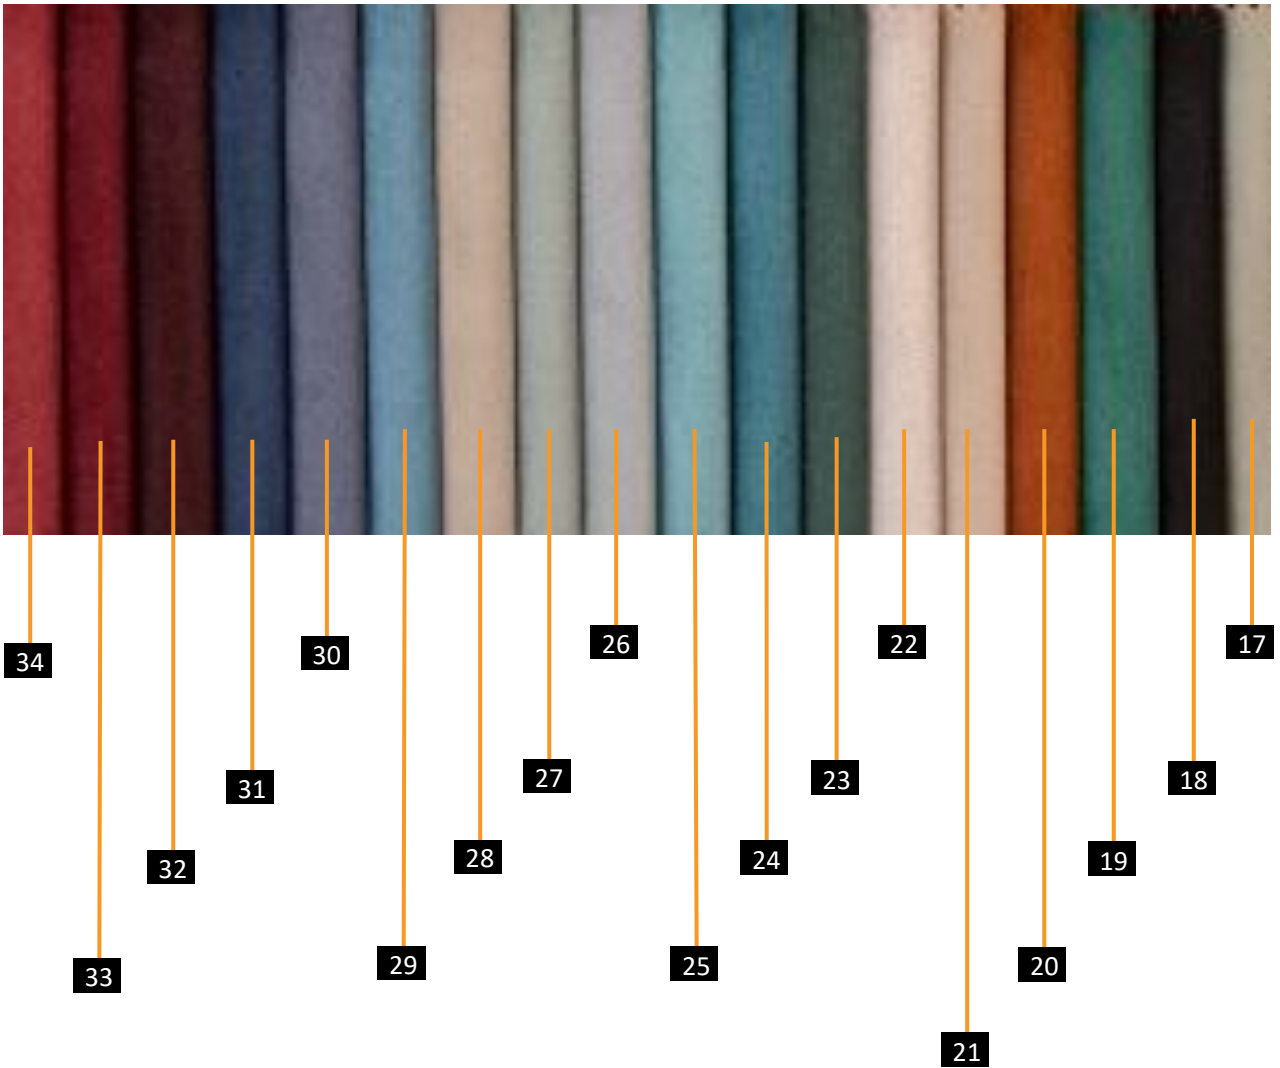

إمكانية تغيير الألوان ✓