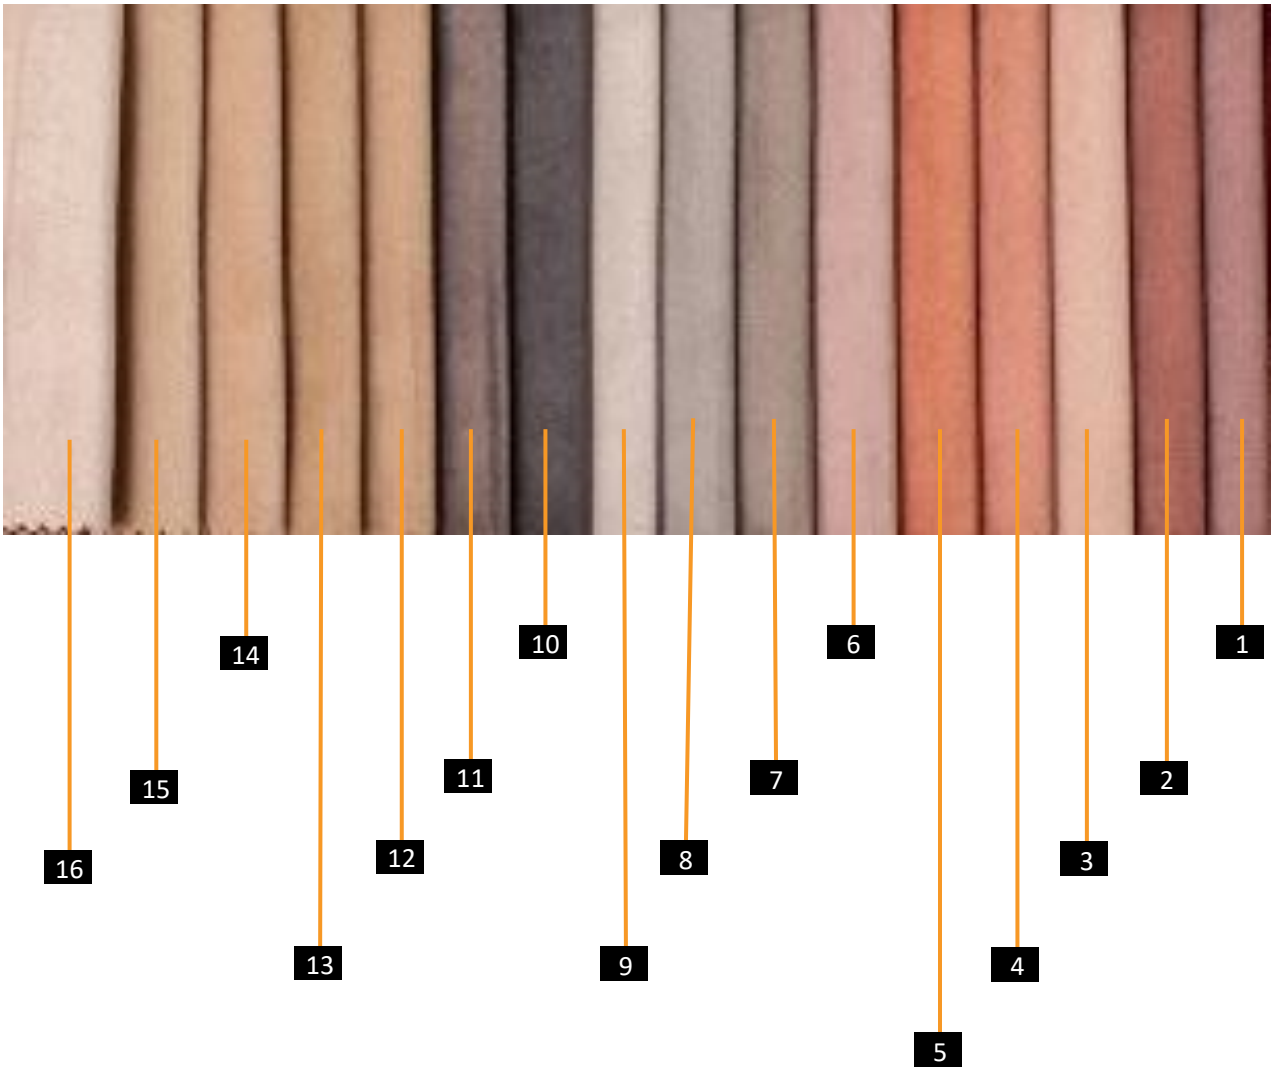

إمكانية تغيير الألوان ✓

إمكانية تغيير الألوان ✓

Damietta

"جودة تستحق المسافة"

ضمان 5 سنوات.
أسعار حقيقية بدون فصال.
فاتورة ضمان غش تجاري.
جودة التغليف و الشحن.
خدمة ما بعد البيع.

Damietta - Outset of Port Said Road, off Shehabiyya Square,
El Moalemeen Division