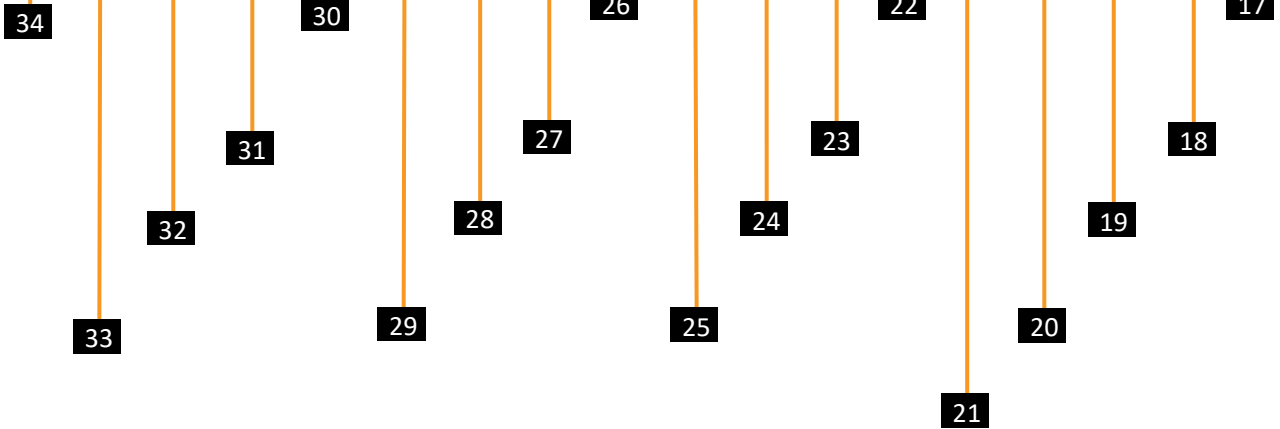

Damietta

"جودة تستحق المسافة"

ضمان 5 سنوات.
أسعار حقيقية بدون فصال.
فاتورة ضمان غش تجاري.
جودة التغليف و الشحن.
خدمة ما بعد البيع.

Damietta - Outset of Port Said Road, off Shehabiyya Square,
El Moalemeen Division