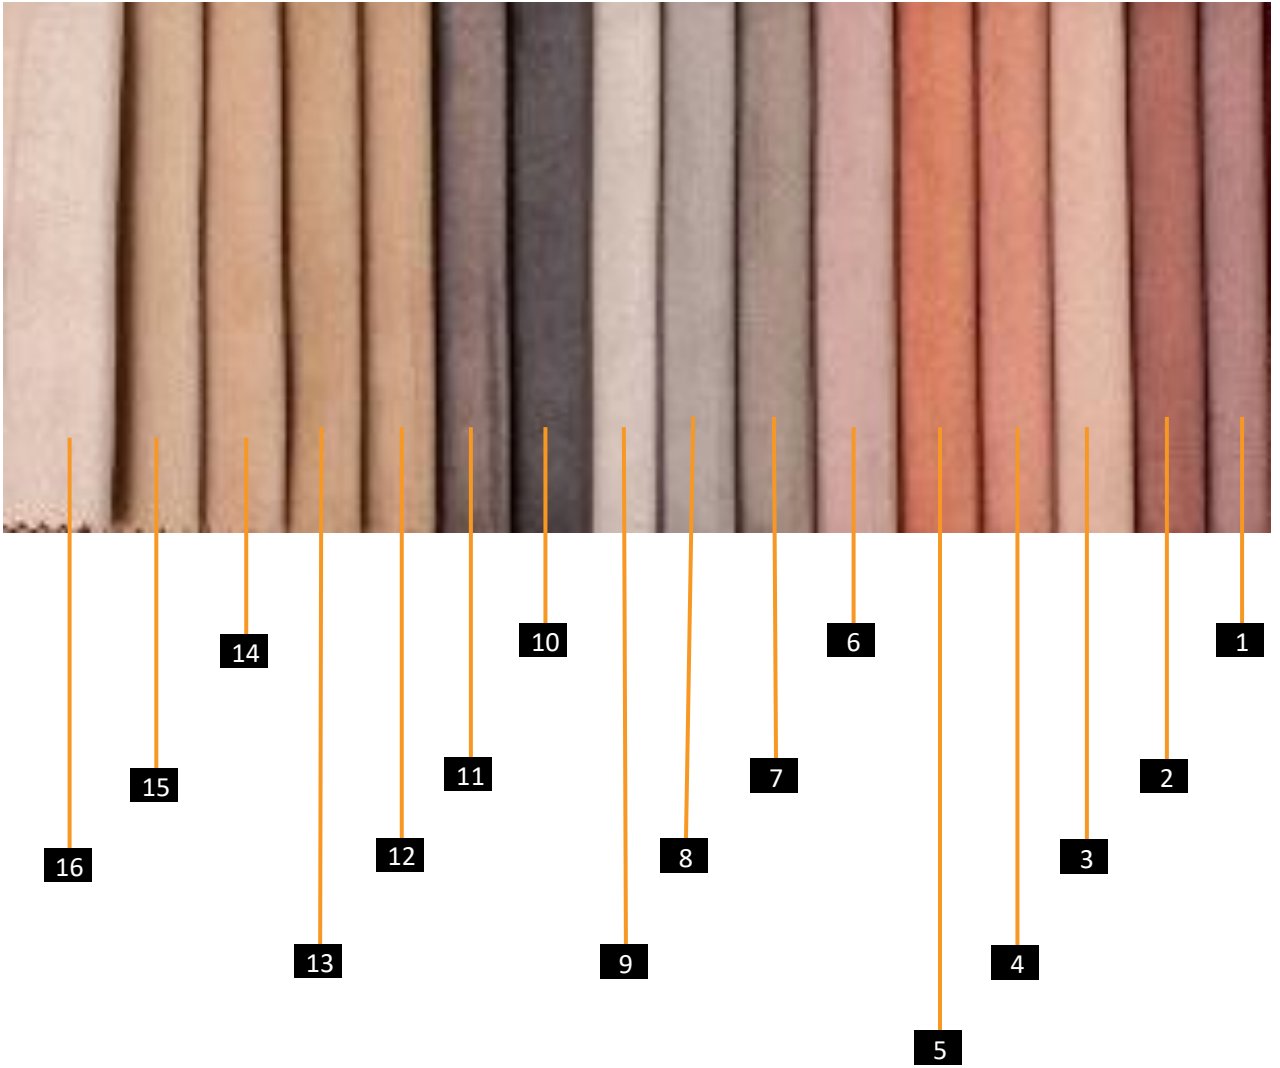

إمكانية تغيير الألوان ✓