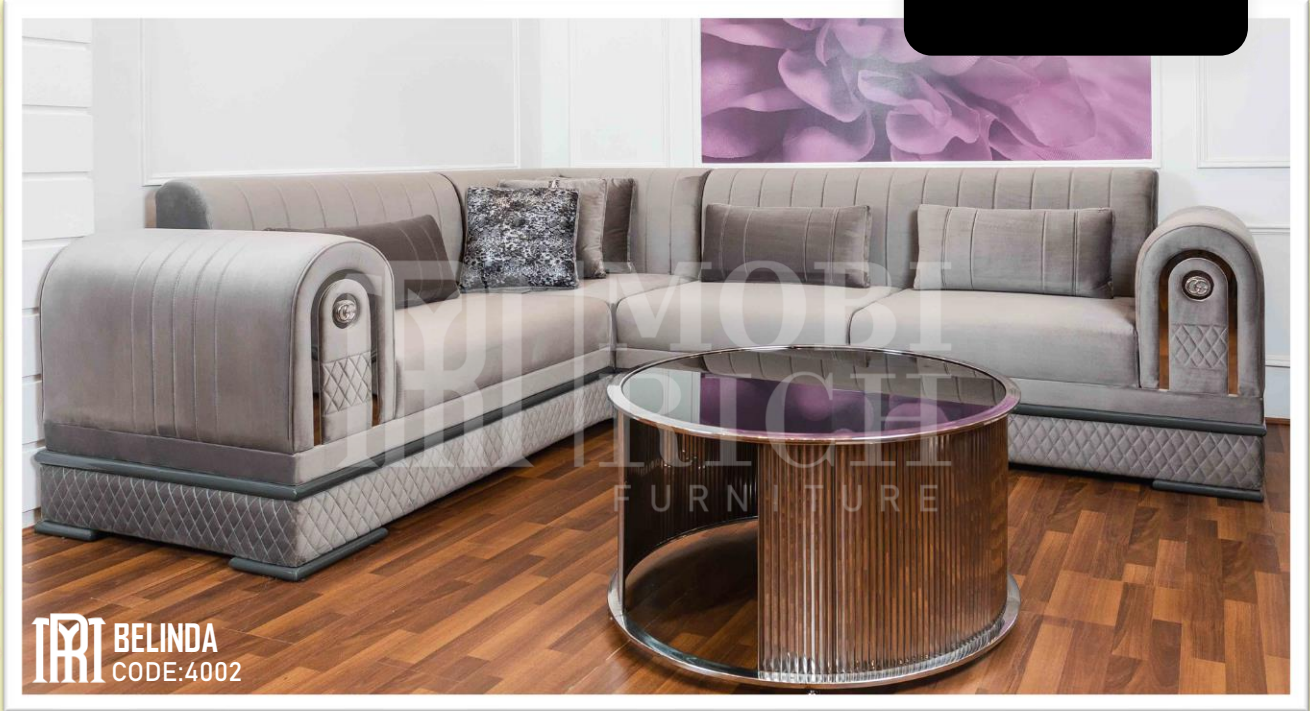

IRI | MOBI RICH FURNITURE

BELINDA

CODE: 4002

mobirich.com.eg

fb.com/MobiRichEg

002 010 16 400 490

رِحَّة
المكان
والإقام

MOBI RICH
BELINDA
CODE:4002