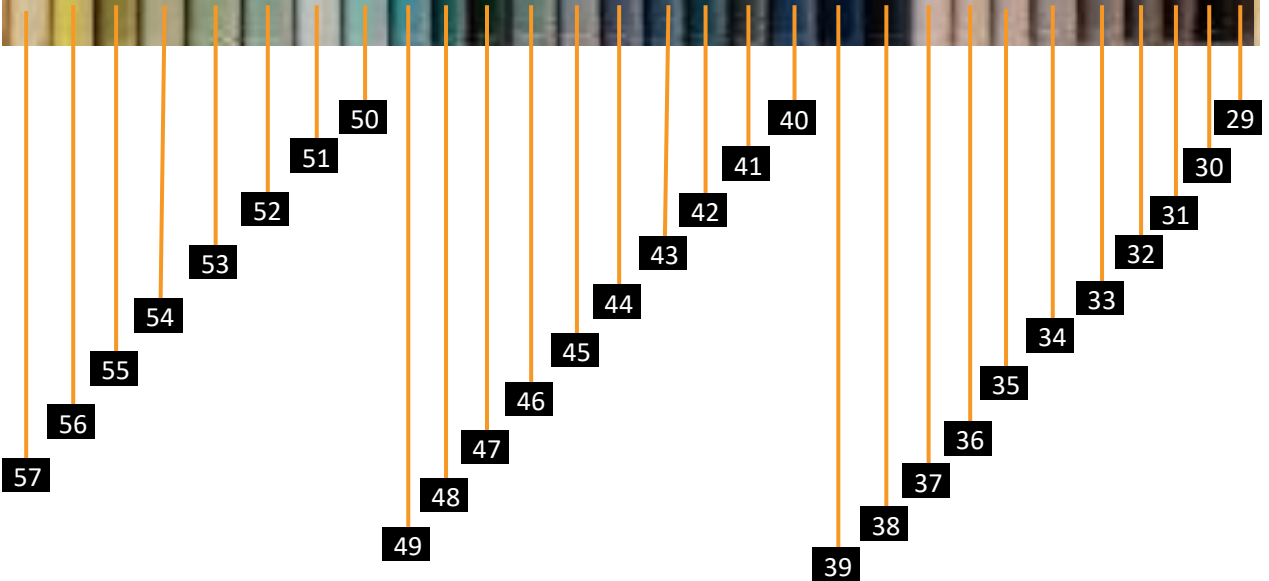

إمكانية تغيير الألوان ✓

Damietta - Outset of Port Said Road, off Shehabiyya Square,
El Moalemeen Division

mobirich.com.eg

fb.com/MobiRichEg

+2 057 219 83 76

+2 010 16 400 490

راحة
المكان
والإلهام