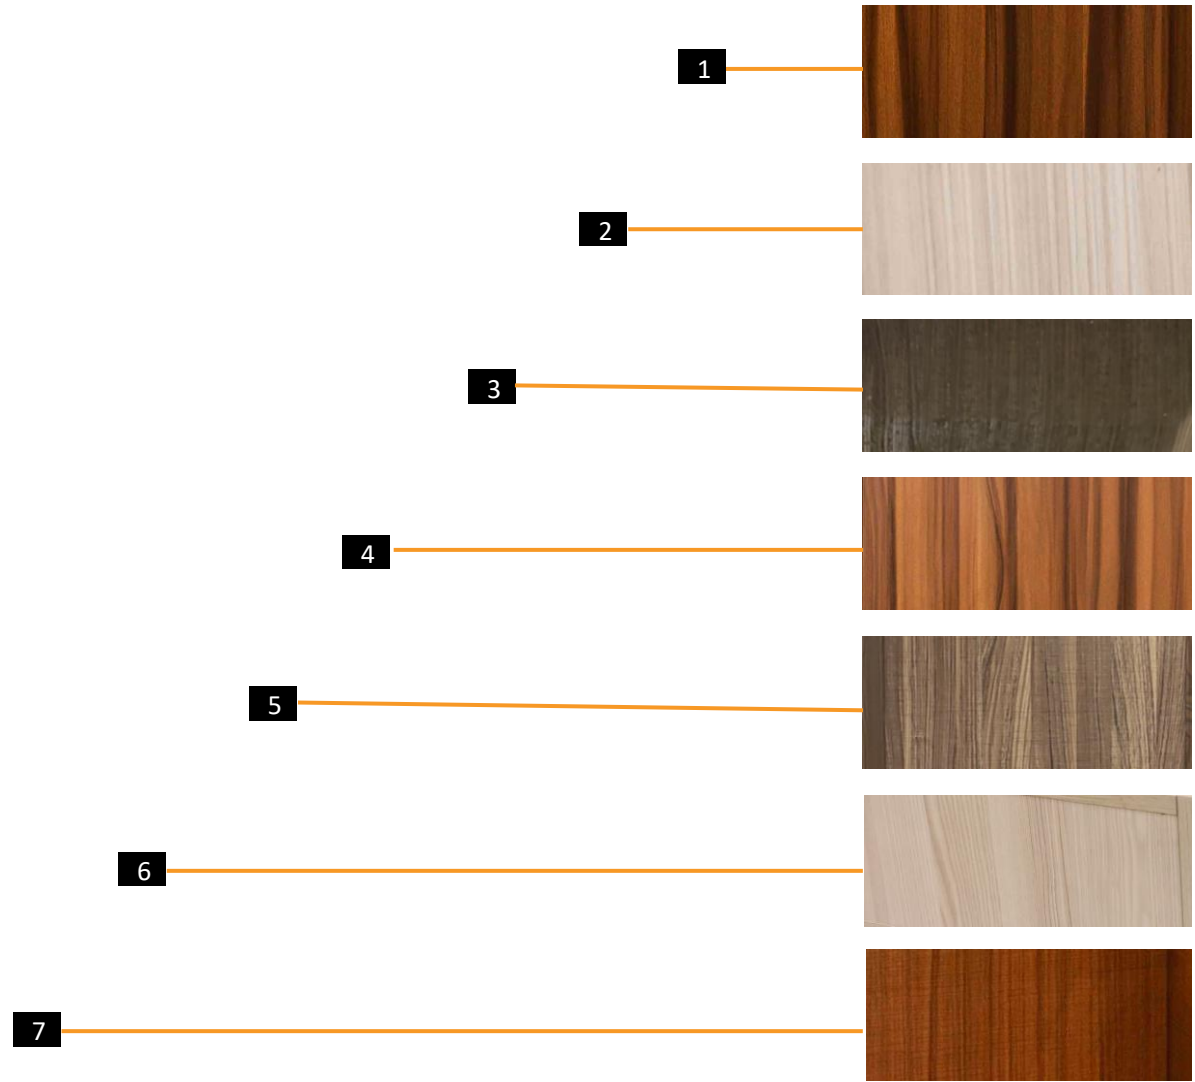

خشب زان
أحمر رمانى
مبخر

عند شرائك نوم شبابي أندلس من موبى ريتش
للأثاث سوف تحصل علي فاتورة ضمان غش
تجاري لضمان نوع الخامات المستخدمة في
المنتج.

خصائص نوم شبابي أندلس

- ✓ إمكانية تغير لون القماش
- ✓ إمكانية تعديل المقاسات
- ✓ إمكانية تغير لون PVC
- ✓ إمكانية تغير لون الدهان
- ✓ إمكانية إضافة و الغاء قطع
- ✓ إمكانية التنظيف الآمن

إمكانية تغير الألوان ✓

إمكانية تغير القماش ✓

Damietta - Outset of Port Said Road, off Shehabiyya Square,
El Moalemeen Division

 mobicrich.com.eg

 fb.com/MobiRichEg

 +2 057 219 83 76

 +2 010 16 400 490

إمكانيّة
المكان
والإلهام