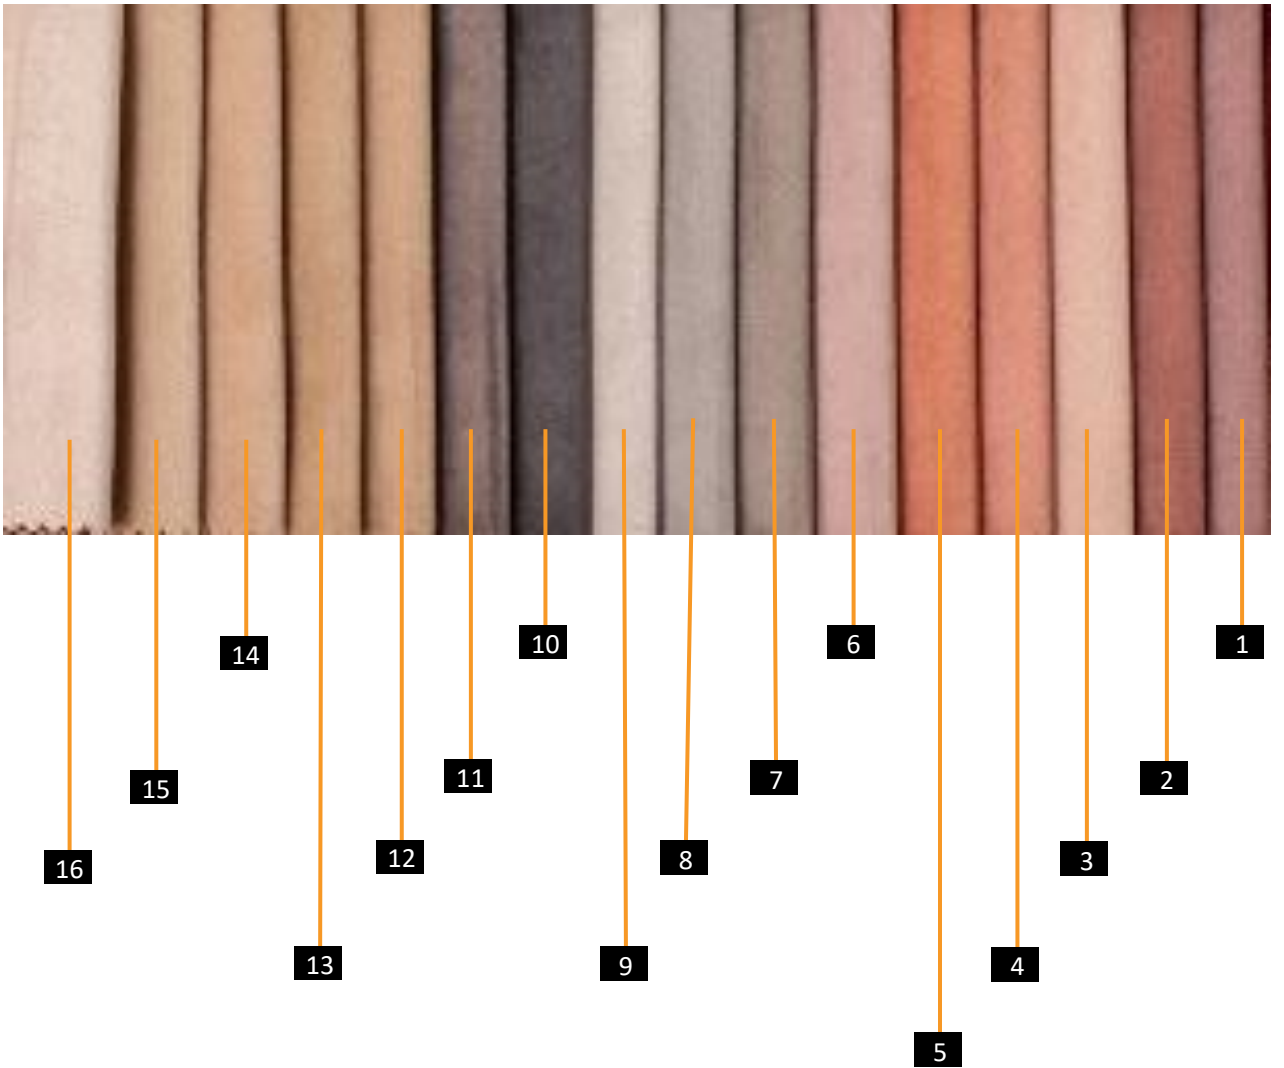

إمكانية تغير القماش ✓

Damietta - Outset of Port Said Road, off Shehabiyya Square,
El Moalemeen Division

mobicrich.com.eg

fb.com/MobiRichEg

+2 057 219 83 76

+2 010 16 400 490

إمكانيّة
المكان
والإلهام