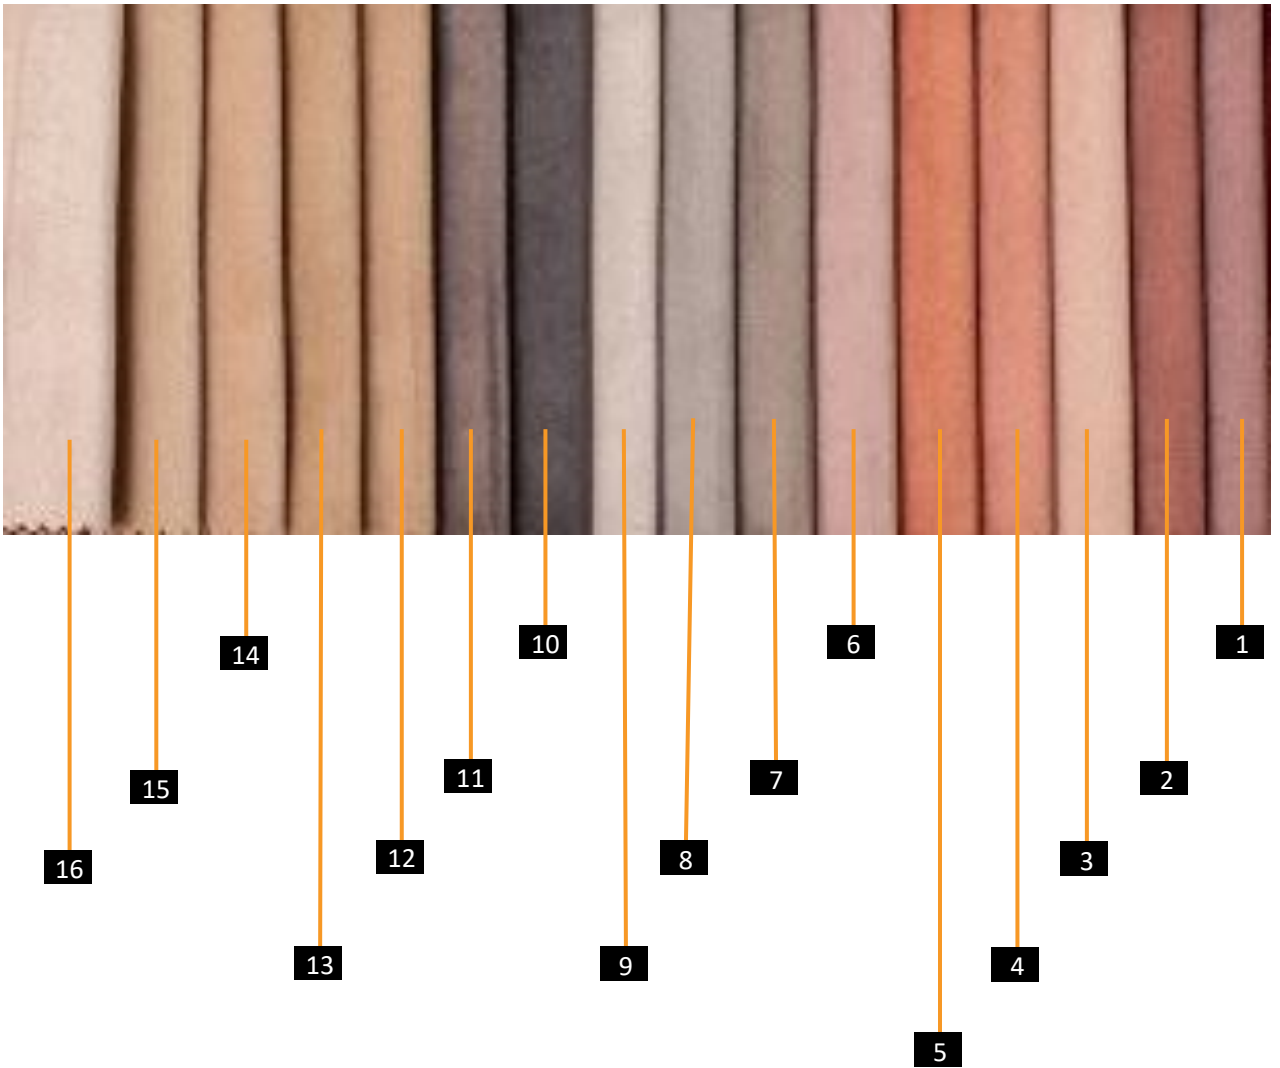

إمكانية تغير الألوان ✓

إمكانية تغير القماش ✓

Damietta - Outset of Port Said Road, off Shehabiyya Square,
El Moalemeen Division

 mobicrich.com.eg

 fb.com/MobiRichEg

 +2 057 219 83 76

 +2 010 16 400 490

إمكانيّة
المكان
والإلهام