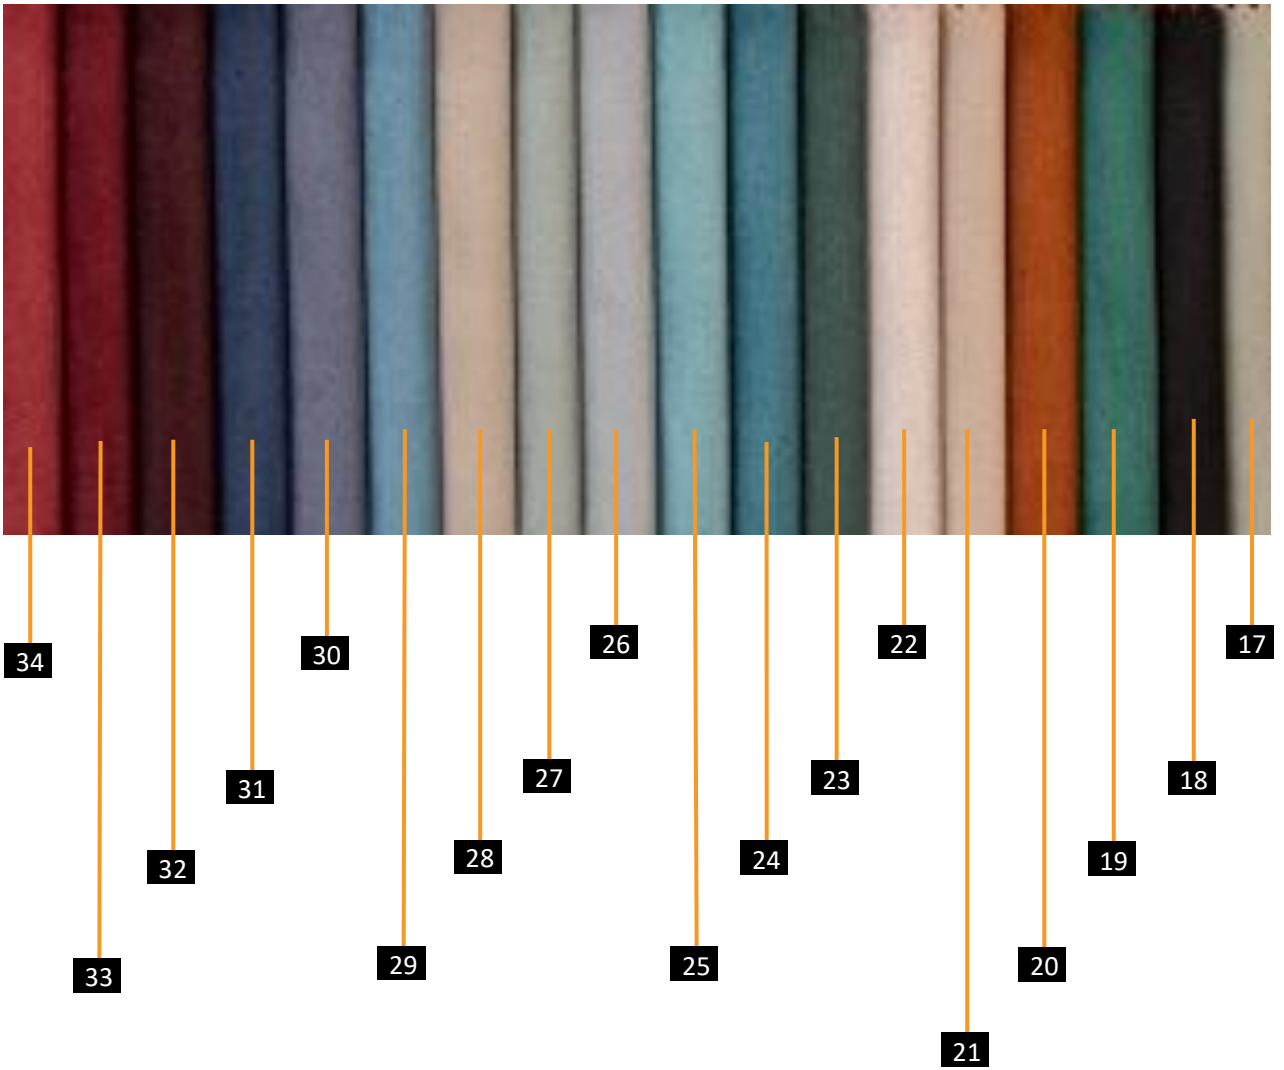

إمكانية تغير القماش ✓

Damietta - Outset of Port Said Road, off Shehabiyya Square,
El Moalemeen Division

mobicrich.com.eg

fb.com/MobiRichEg

+2 057 219 83 76

+2 010 16 400 490

إمكانيّة
المكان
والإلهام