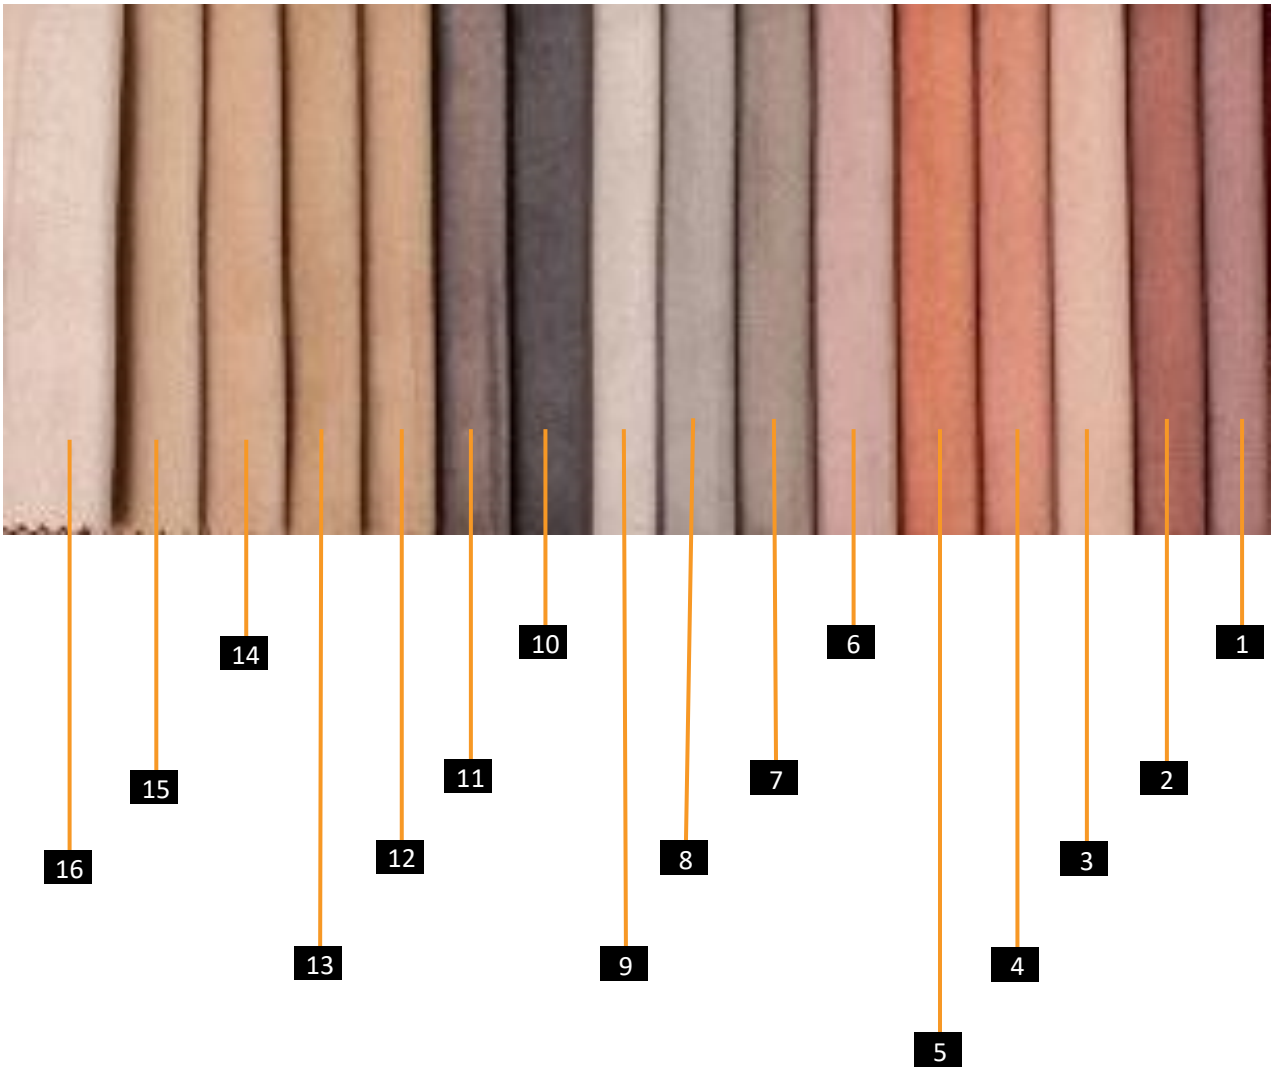

- ✓ إمكانية تغير لون القماش
- ✓ إمكانية تعديل المقاسات
- ✓ إمكانية تغير لون PVC
- ✓ إمكانية تغير لون الدهان
- ✓ إمكانية إضافة و الغاء قطع
- ✓ إمكانية التنظيف الآمن

إمكانية تغير الألوان ✓

إمكانية تغير القماش ✓