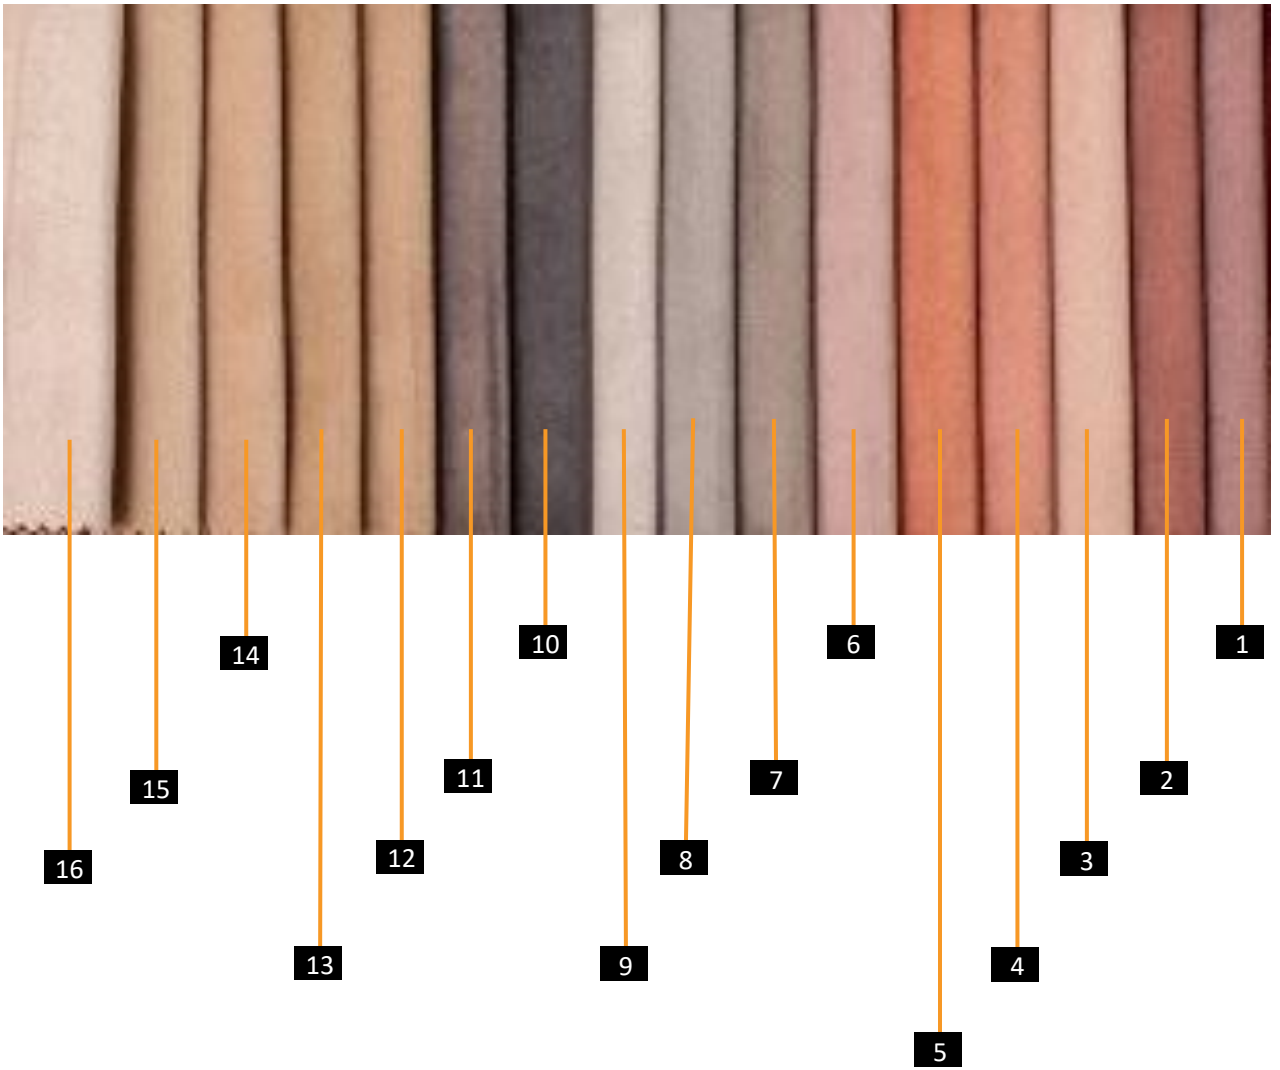

## إمكانية تغير الألوان ✓

إمكانية تغير القماش ✓

**Damietta** - Outset of Port Said Road, off Shehabiyya Square,  
El Moalemeen Division

 [mobicrich.com.eg](http://mobicrich.com.eg)

 [fb.com/MobiRichEg](https://fb.com/MobiRichEg)