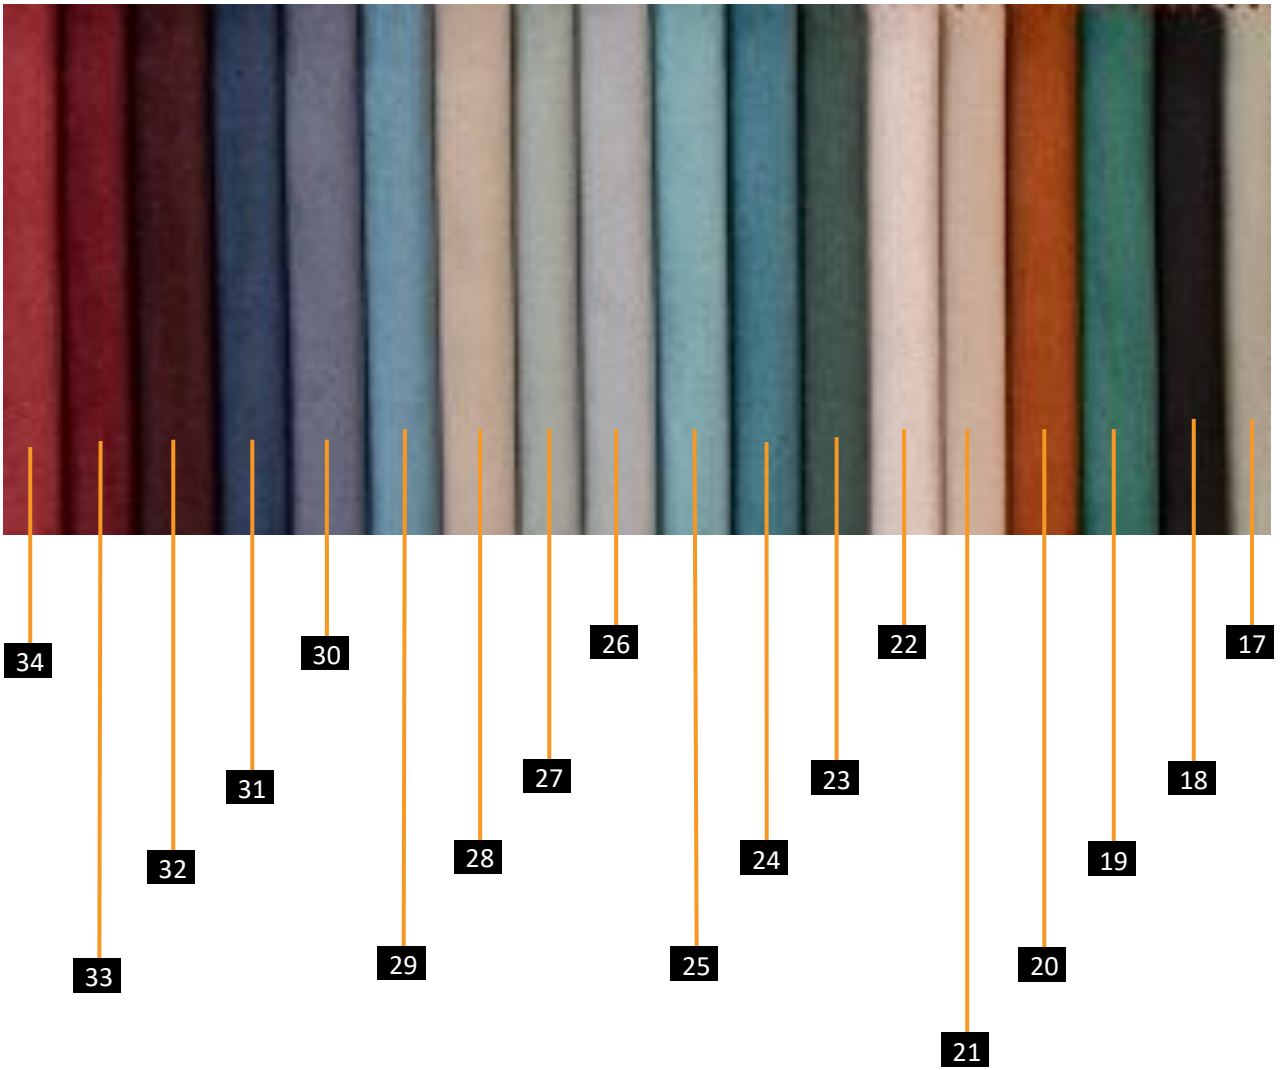

إمكانية تغير القماش ✓

Damietta - Outset of Port Said Road, off Shehabiyya Square,
El Moalemeen Division

mobicrich.com.eg

fb.com/MobiRichEg

+2 057 219 83 76

+2 010 16 400 490

رِجَّة
المكان
والإلام