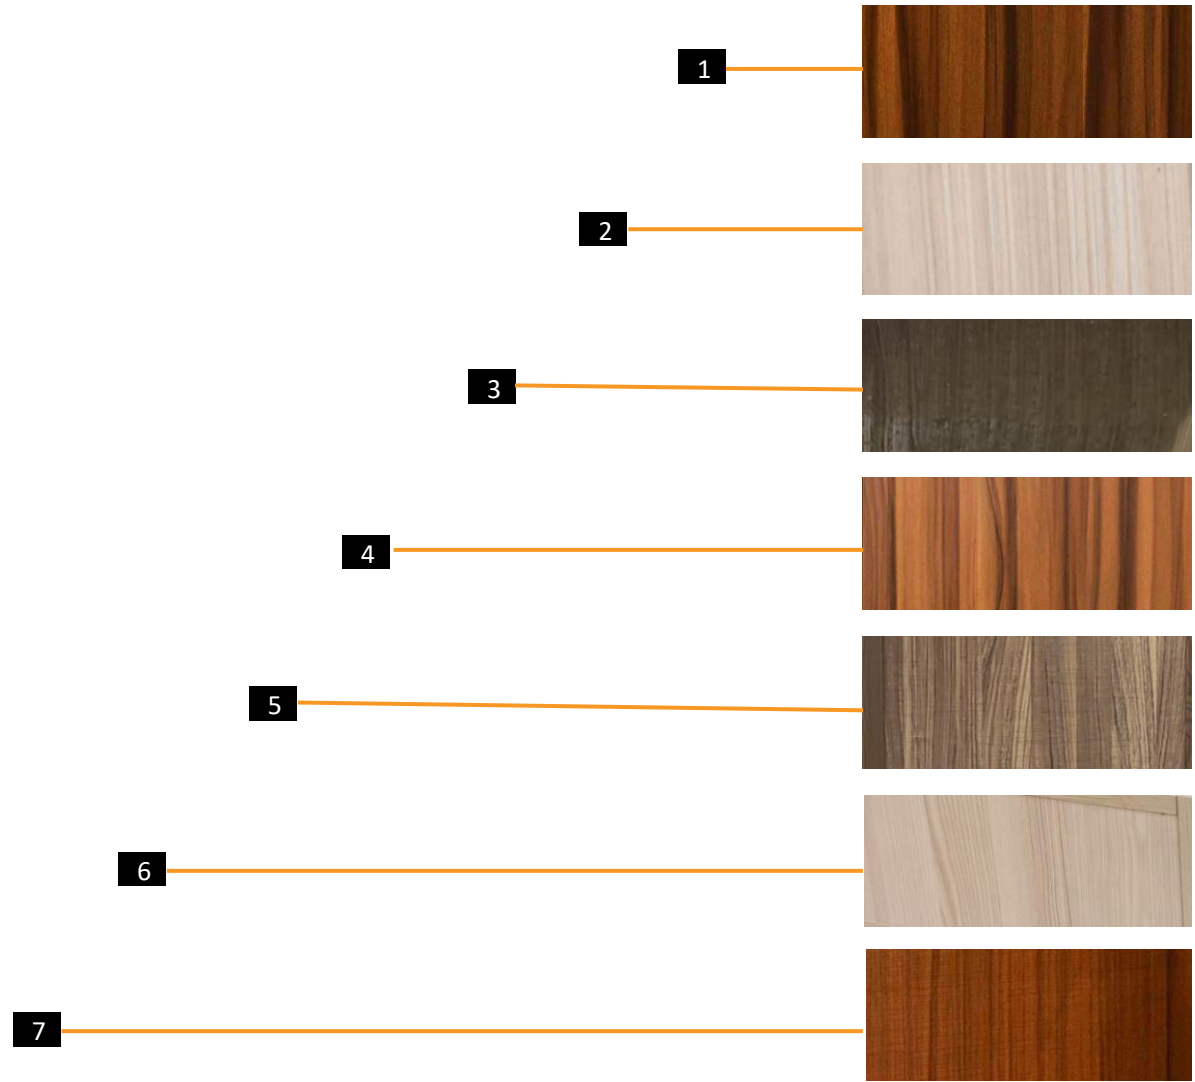

## خامات نوم شبابي مارلي

قماش  
قطيفة  
معالج

مسطحات  
PVC فائقة  
الجودة

عند شرائك نوم شبابي مارلي من موبى ريتش  
للأثاث سوف تحصل علي فاتورة ضمان غش  
تجاري لضمان نوع الخامات المستخدمة في  
المنتج.

## خصائص نوم شبابي مارلي

- ✓ إمكانية تغير لون القماش
- ✓ إمكانية تعديل المقاسات
- ✓ إمكانية تغير لون PVC
- ✓ إمكانية إضافة و الغاء قطع
- ✓ إمكانية التنظيف الآمن

## إمكانية تغير الألوان ✓