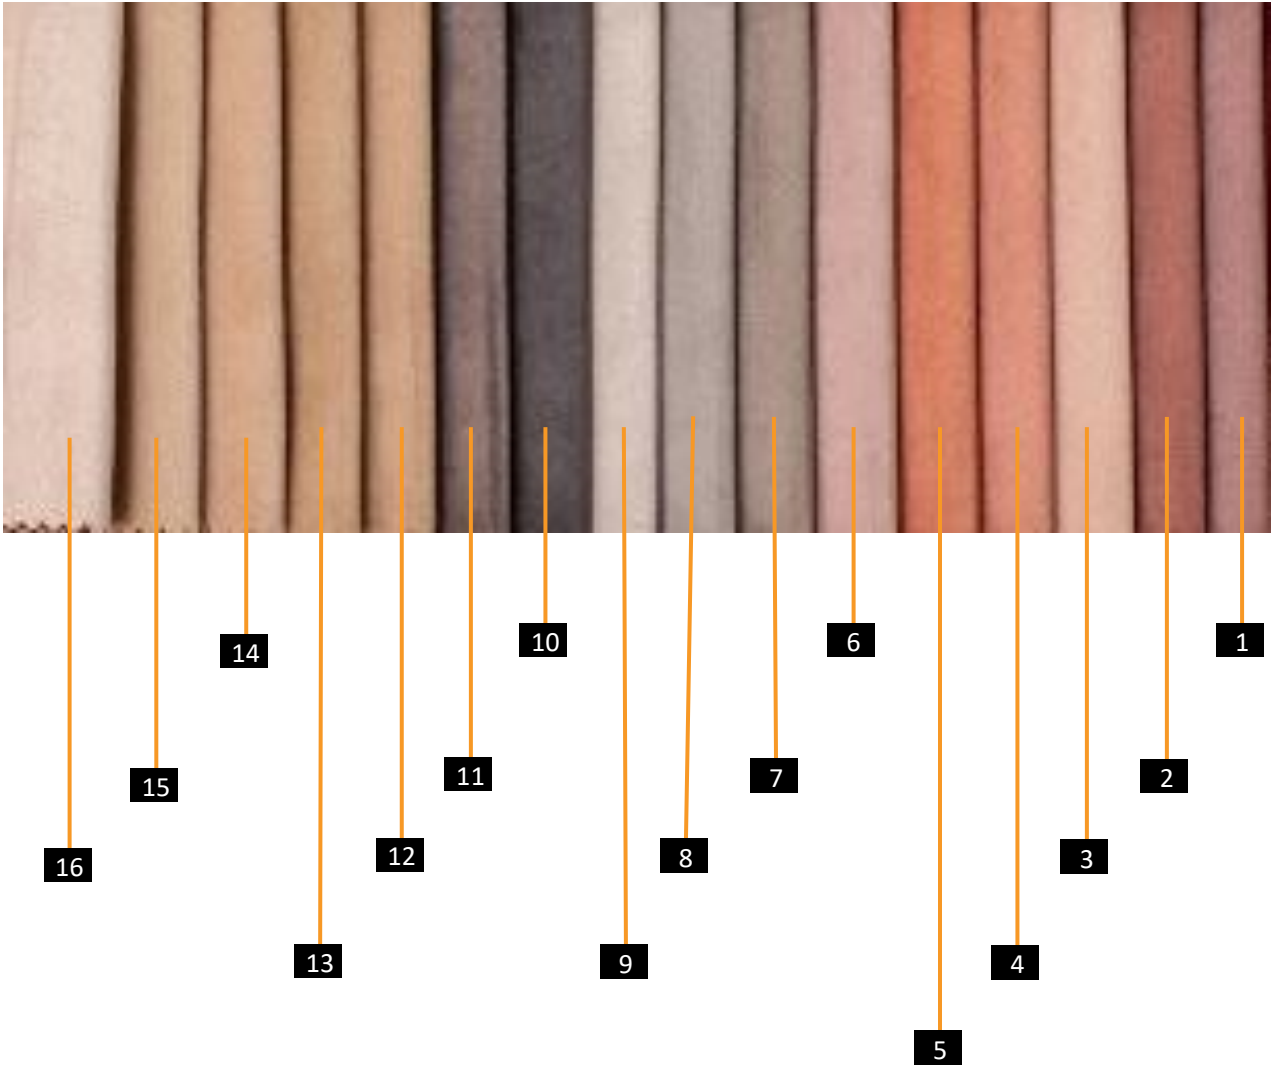

إمكانية تغير القماش ✓

Damietta - Outset of Port Said Road, off Shehabiyya Square,
El Moalemeen Division

mobicrich.com.eg

fb.com/MobiRichEg

+2 057 219 83 76

+2 010 16 400 490

إمكانيّة
المكان
والإلهام