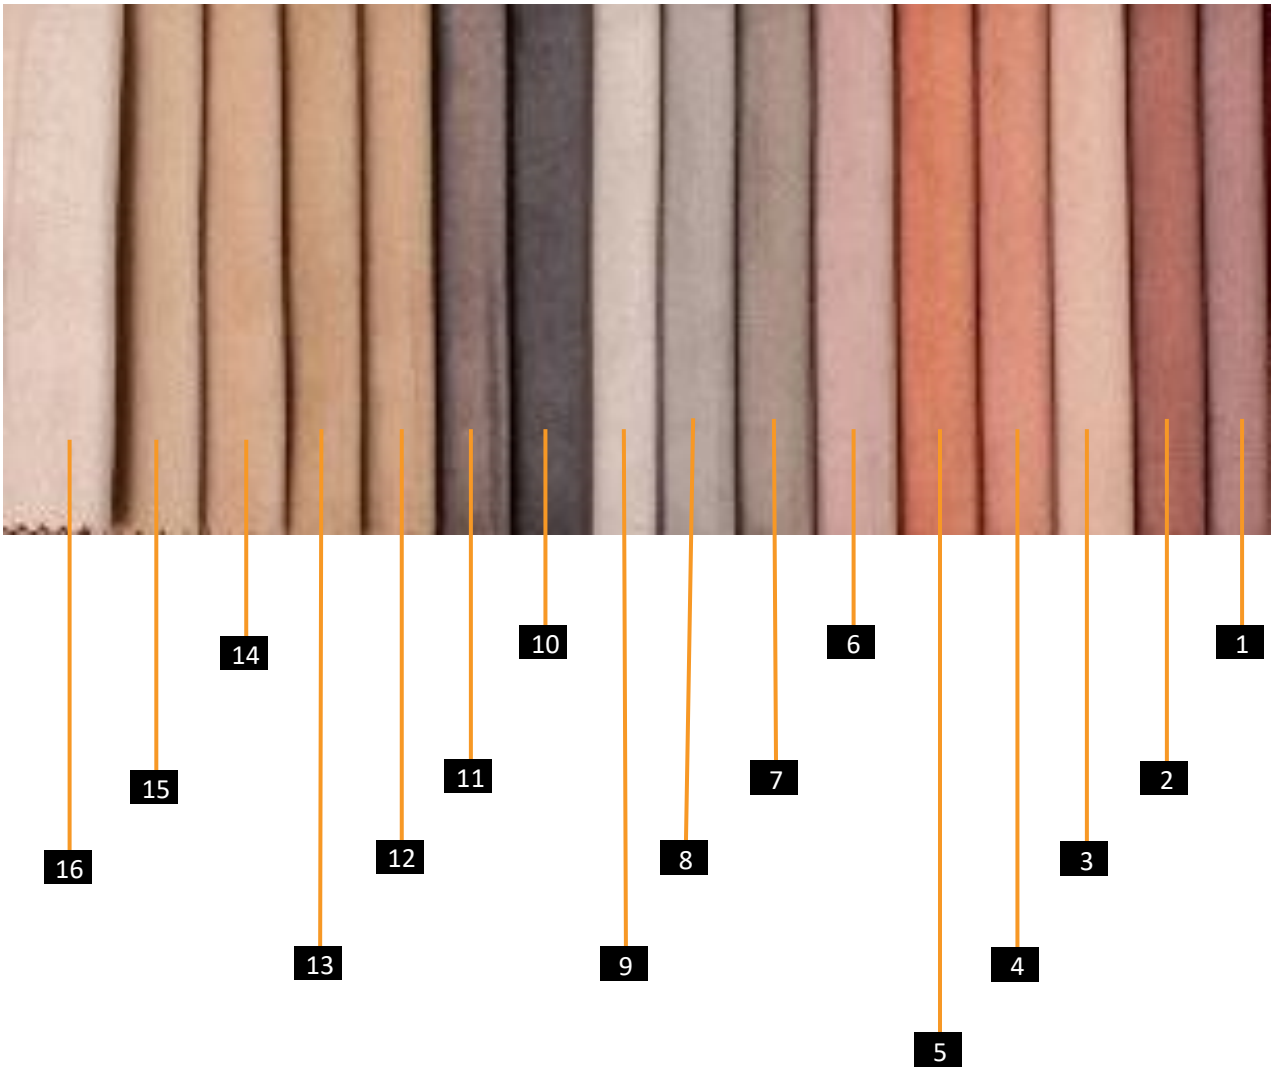

خصائص نوم شبابي موكا

- ✓ إمكانية تغير لون القماش
- ✓ إمكانية تعديل المقاسات
- ✓ إمكانية تغير لون PVC
- ✓ إمكانية إضافة و الغاء قطع
- ✓ إمكانية التنظيف الآمن

إمكانية تغير الألوان ✓

إمكانية تغير القماش ✓

Damietta - Outset of Port Said Road, off Shehabiyya Square,
El Moalemeen Division