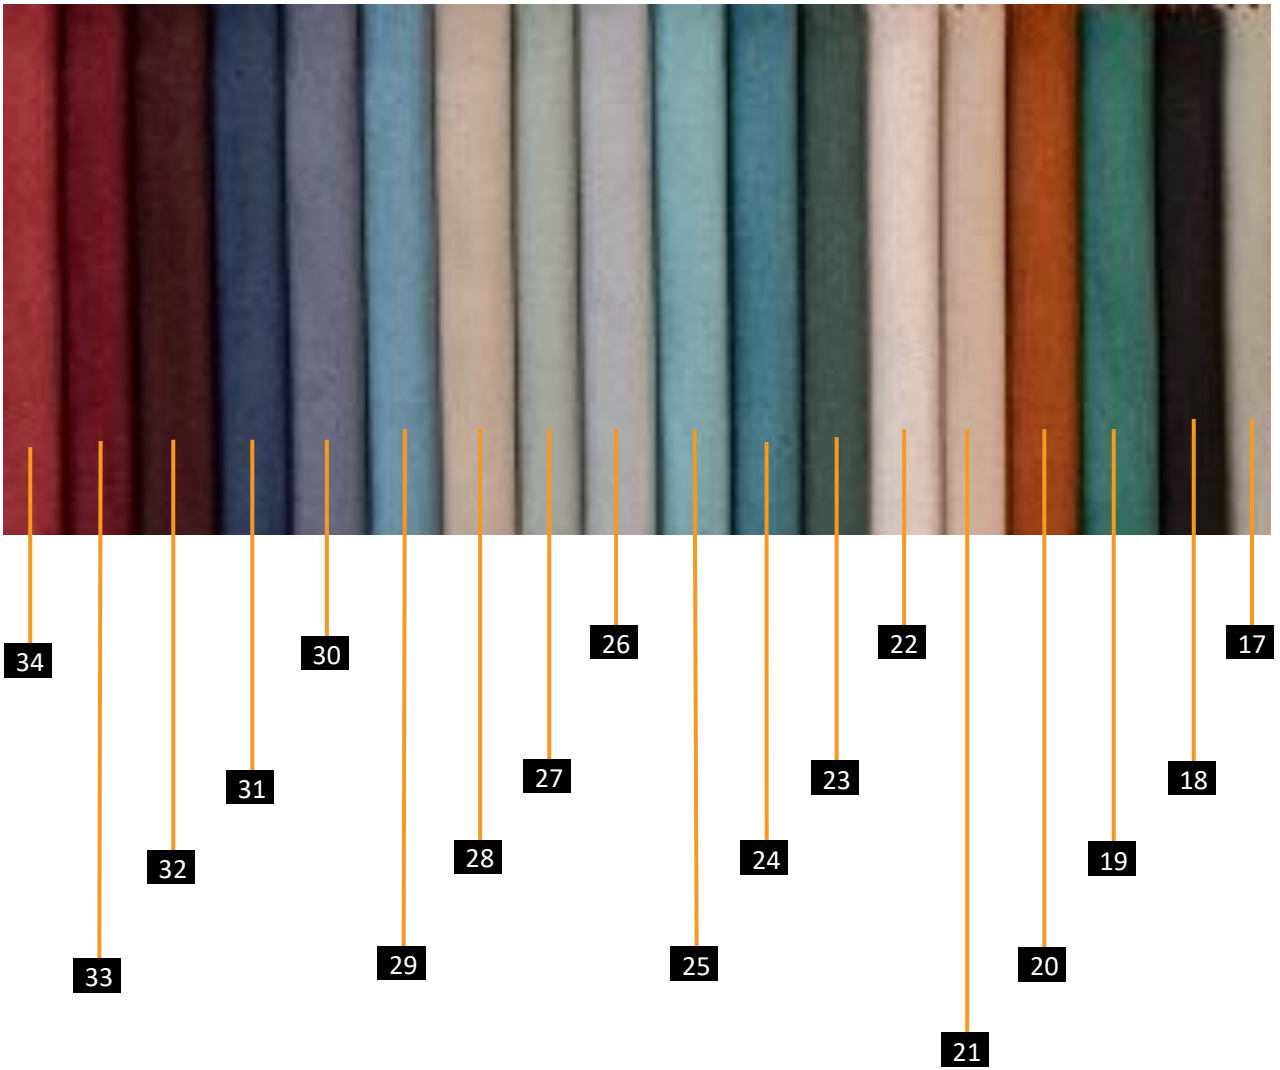

إمكانية تغير القماش ✓

Damietta - Outset of Port Said Road, off Shehabiyya Square,
El Moalemeen Division

mobicrich.com.eg

fb.com/MobiRichEg

+2 057 219 83 76

+2 010 16 400 490

إمكانيّة
المكان
والإلهام