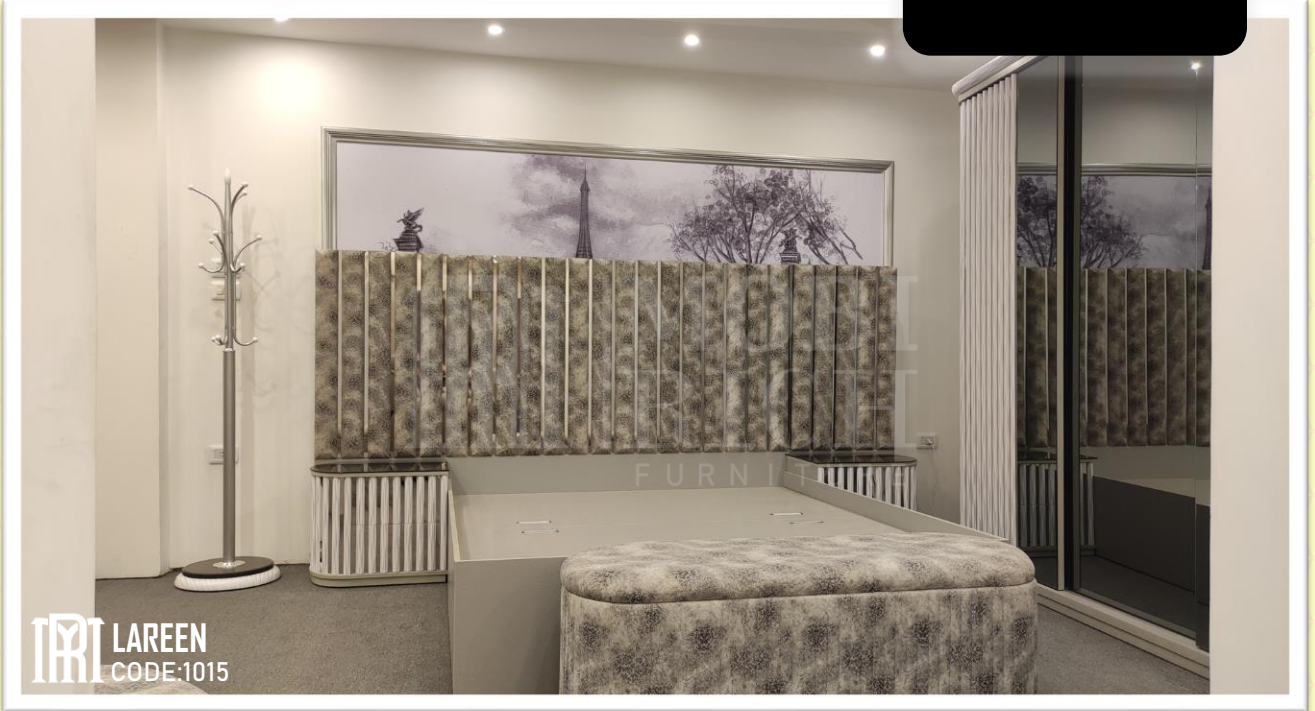

MOBI RICH LAREEN
CODE:1015