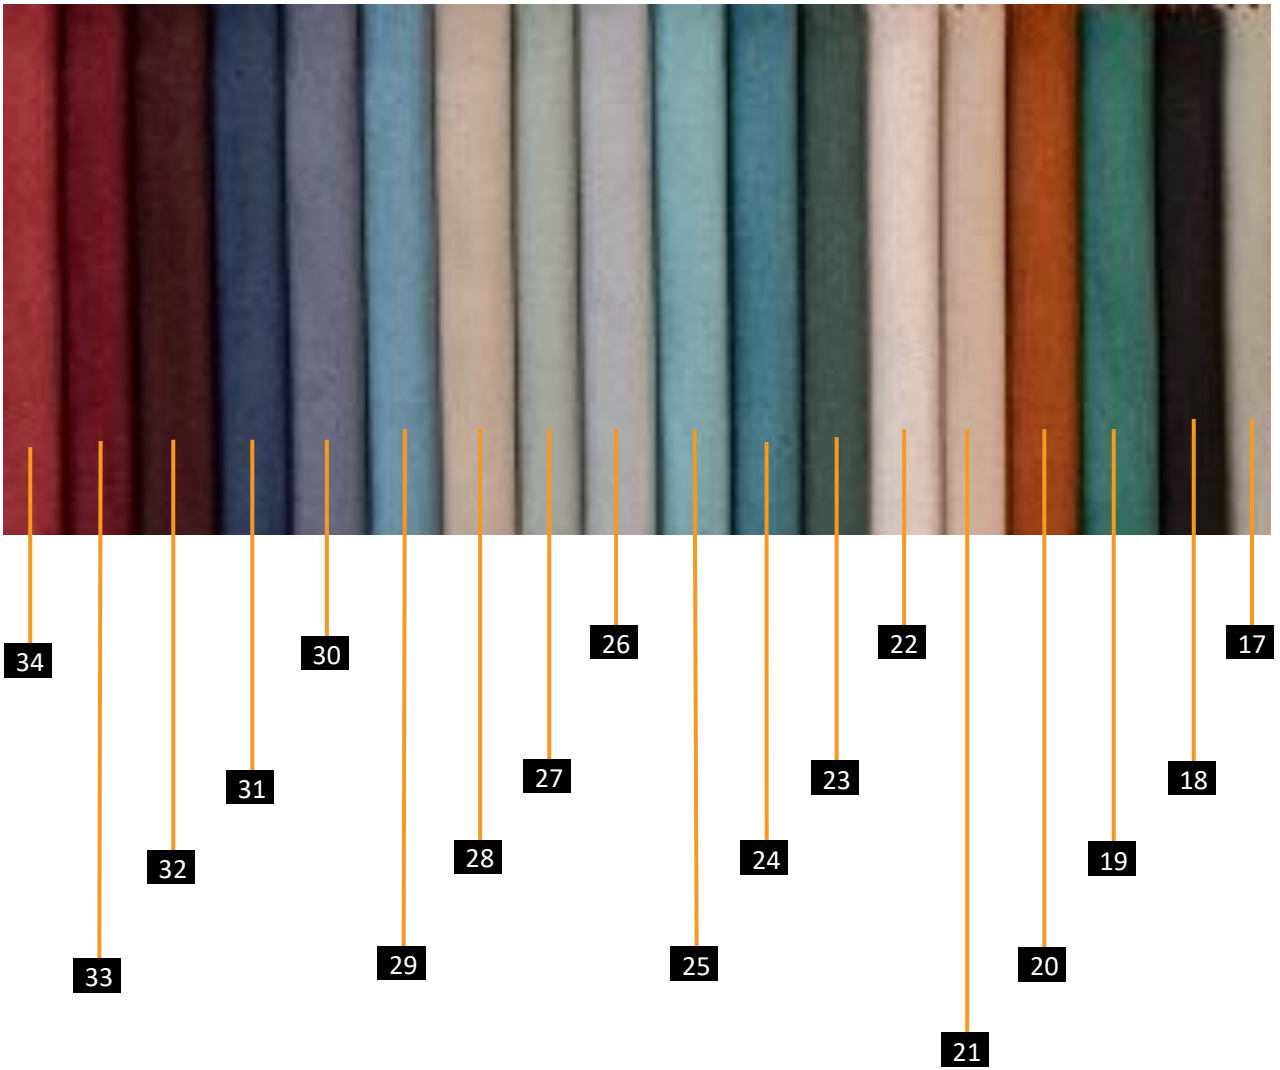

إمكانية تغير الألوان ✓

Damietta - Outset of Port Said Road, off Shehabiyya Square,
El Moalemeen Division

mobicrich.com.eg

fb.com/MobiRichEg

+2 057 219 83 76

+2 010 16 400 490

رِخَّة
المكان
والإلهام