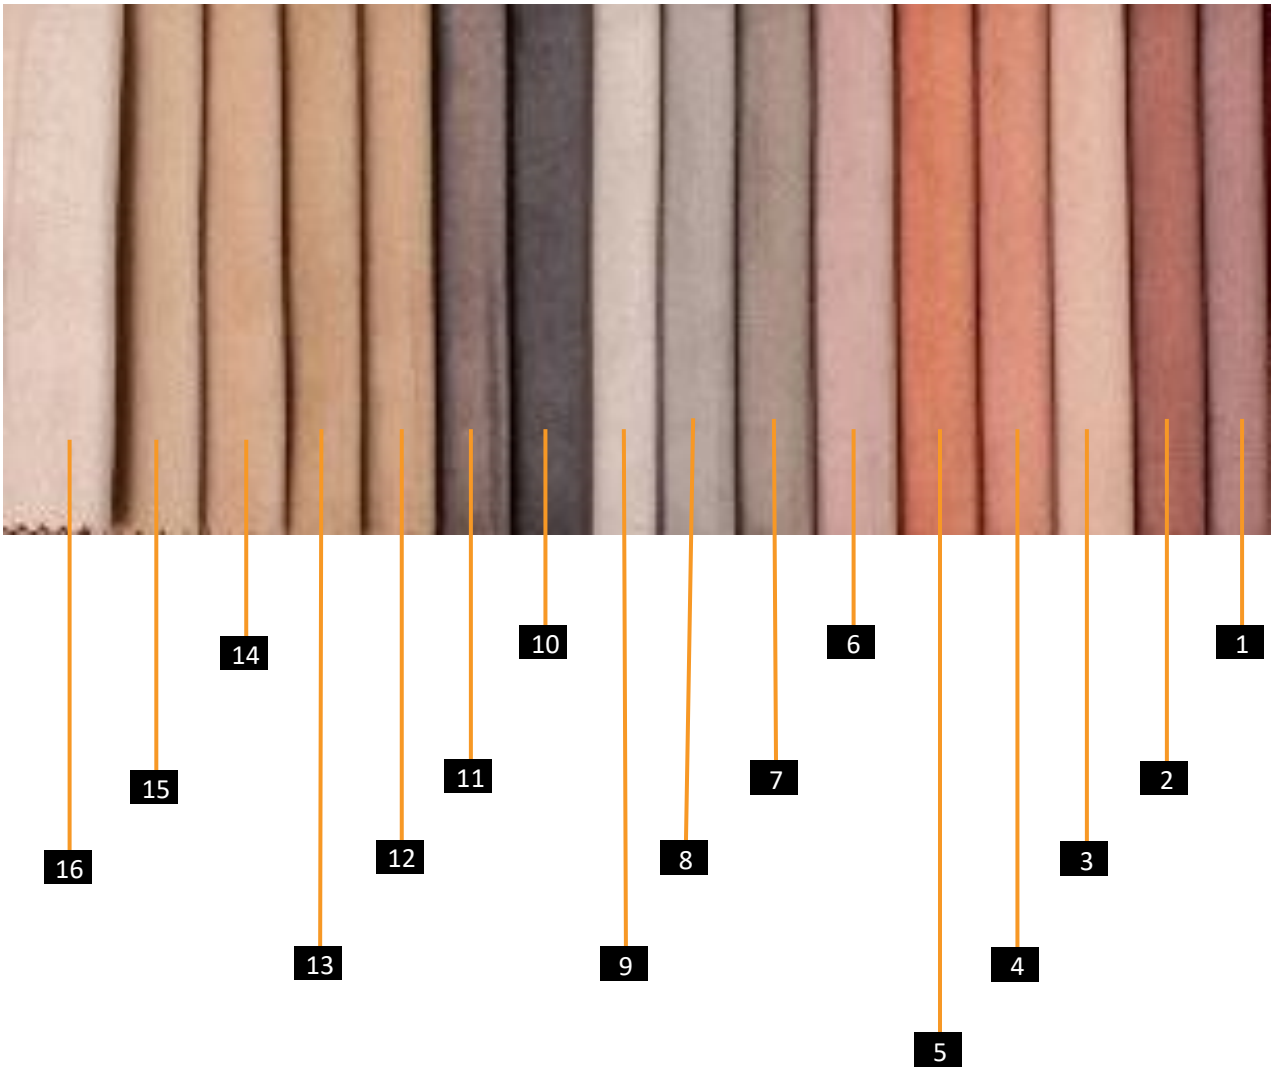

## خصائص سفرة أليس

- ✓ إمكانية تغير لون القماش
- ✓ إمكانية تغيير لون الرخام
- ✓ إمكانية تغيير المقاسات
- ✓ إمكانية تغير لون الاستانلس
- ✓ إمكانية إضافة أو الغاء كراسي
- ✓ إمكانية التنظيف الآمن

إمكانية تغير الألوان ✓