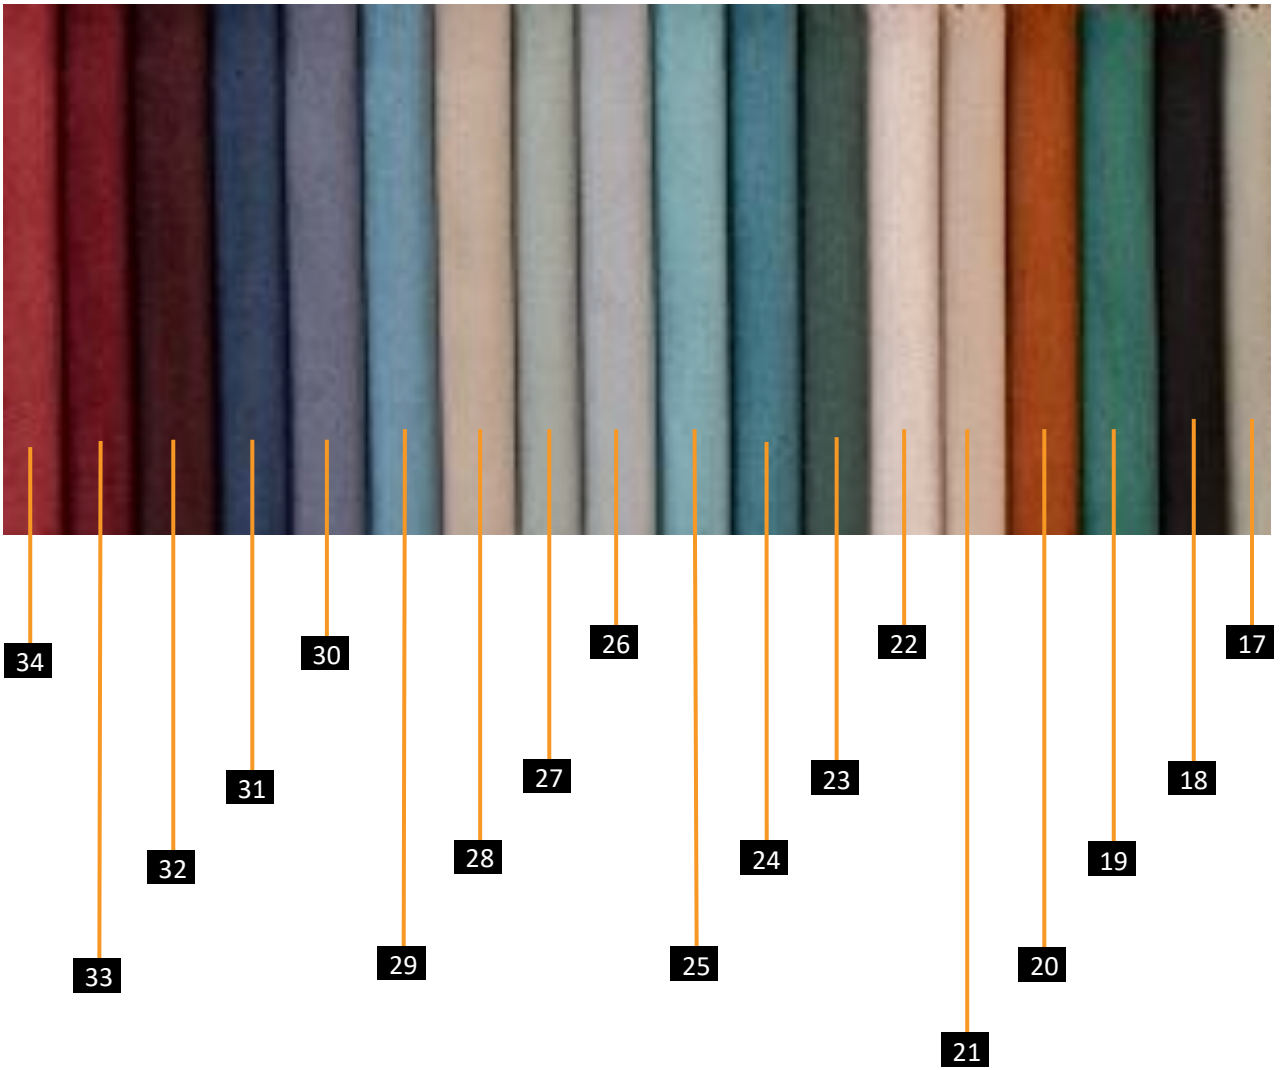

## إمكانية تغير الألوان ✓

**Damietta** - Outset of Port Said Road, off Shehabiyya Square,  
El Moalemeen Division

 [mobicrich.com.eg](http://mobicrich.com.eg)

 [fb.com/MobiRichEg](https://fb.com/MobiRichEg)