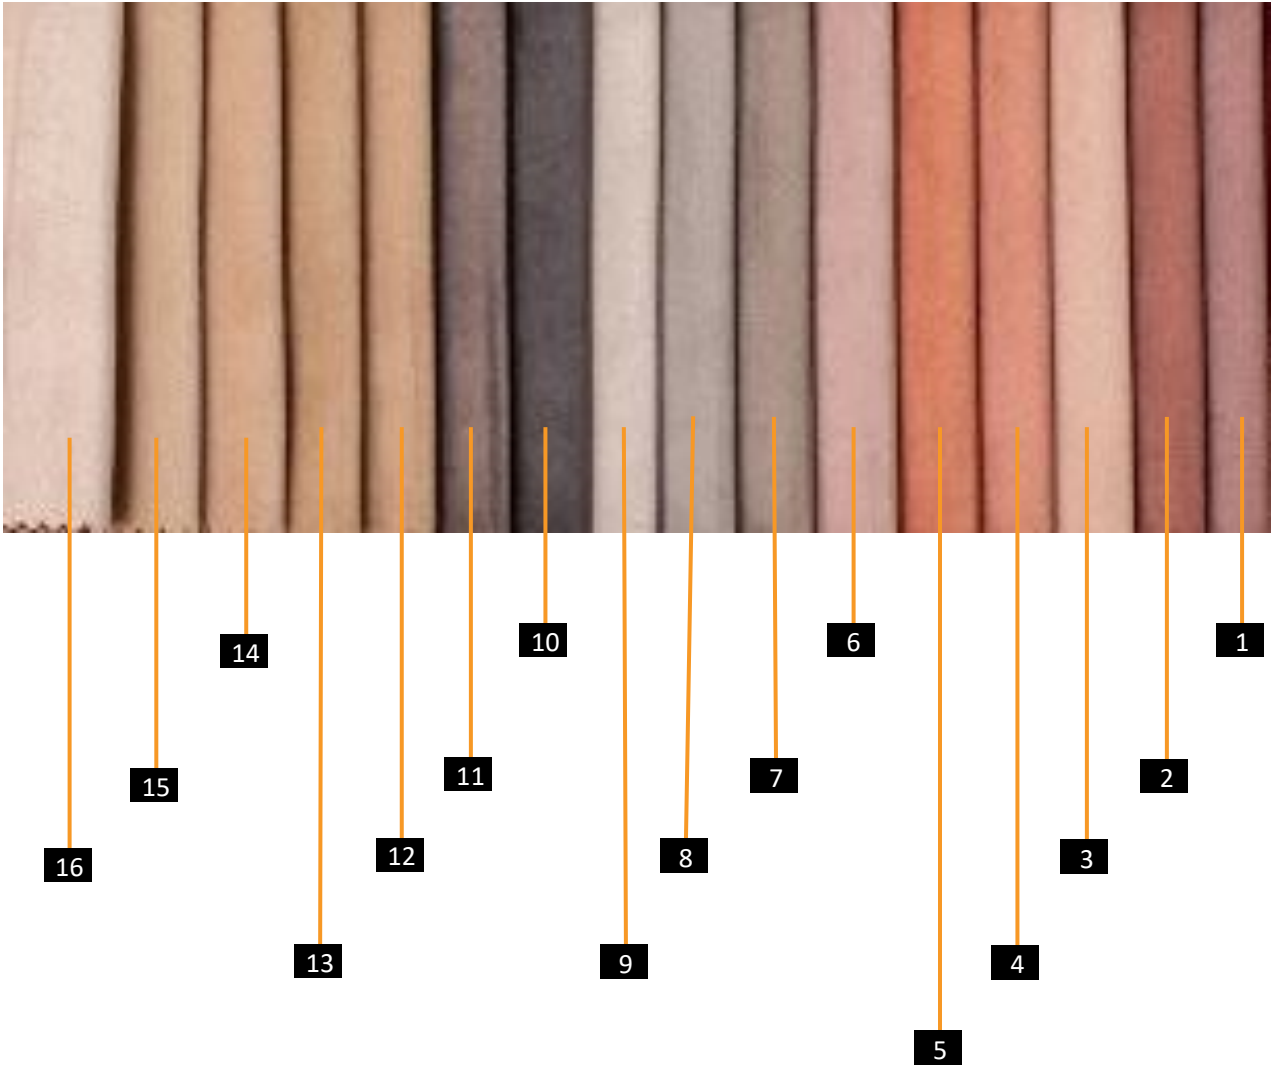

خصائص طقم لورينزا

- ✓ إمكانية تغير الألوان
- ✓ إمكانية تعديل وضعية الجلوس
- ✓ إمكانية إلغاء ميكانيزم الفوتيه
- ✓ إمكانية تغير لون الاستانلس
- ✓ إمكانية إضافة و الغاء قطع
- ✓ إمكانية التنظيف الآمن

إمكانية تغيير الألوان ✓