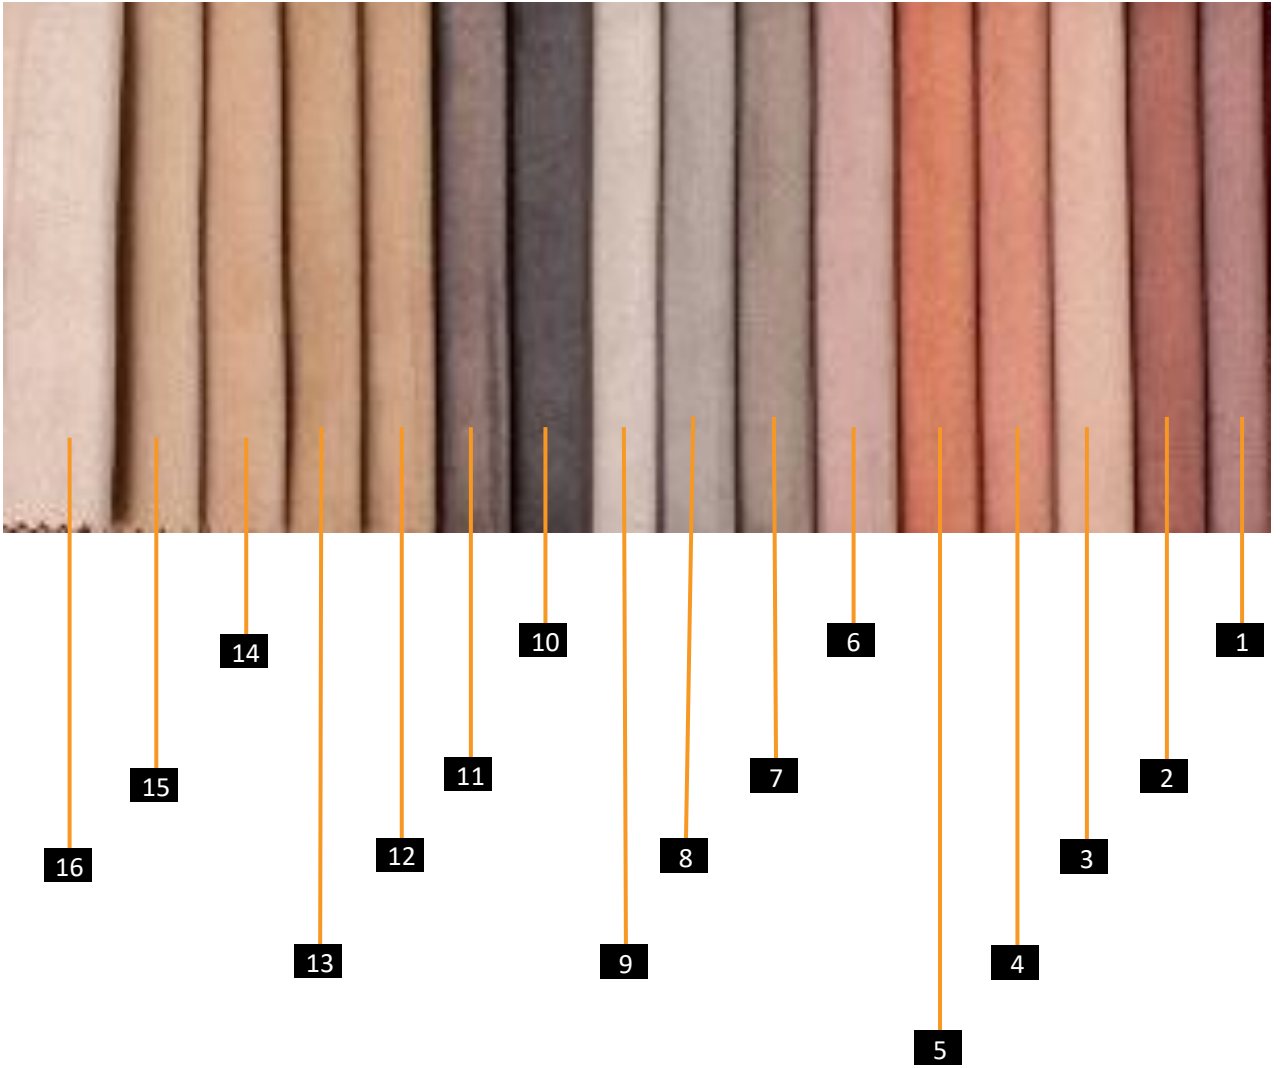

إمكانية تغير الألوان ✓

إمكانية تغير القماش ✓

إمكانية تغير القماش ✓

Damietta - Outset of Port Said Road, off Shehabiyya Square,
El Moalemeen Division

 mobicrich.com.eg

 fb.com/MobiRichEg

 +2 057 219 83 76

 +2 010 16 400 490