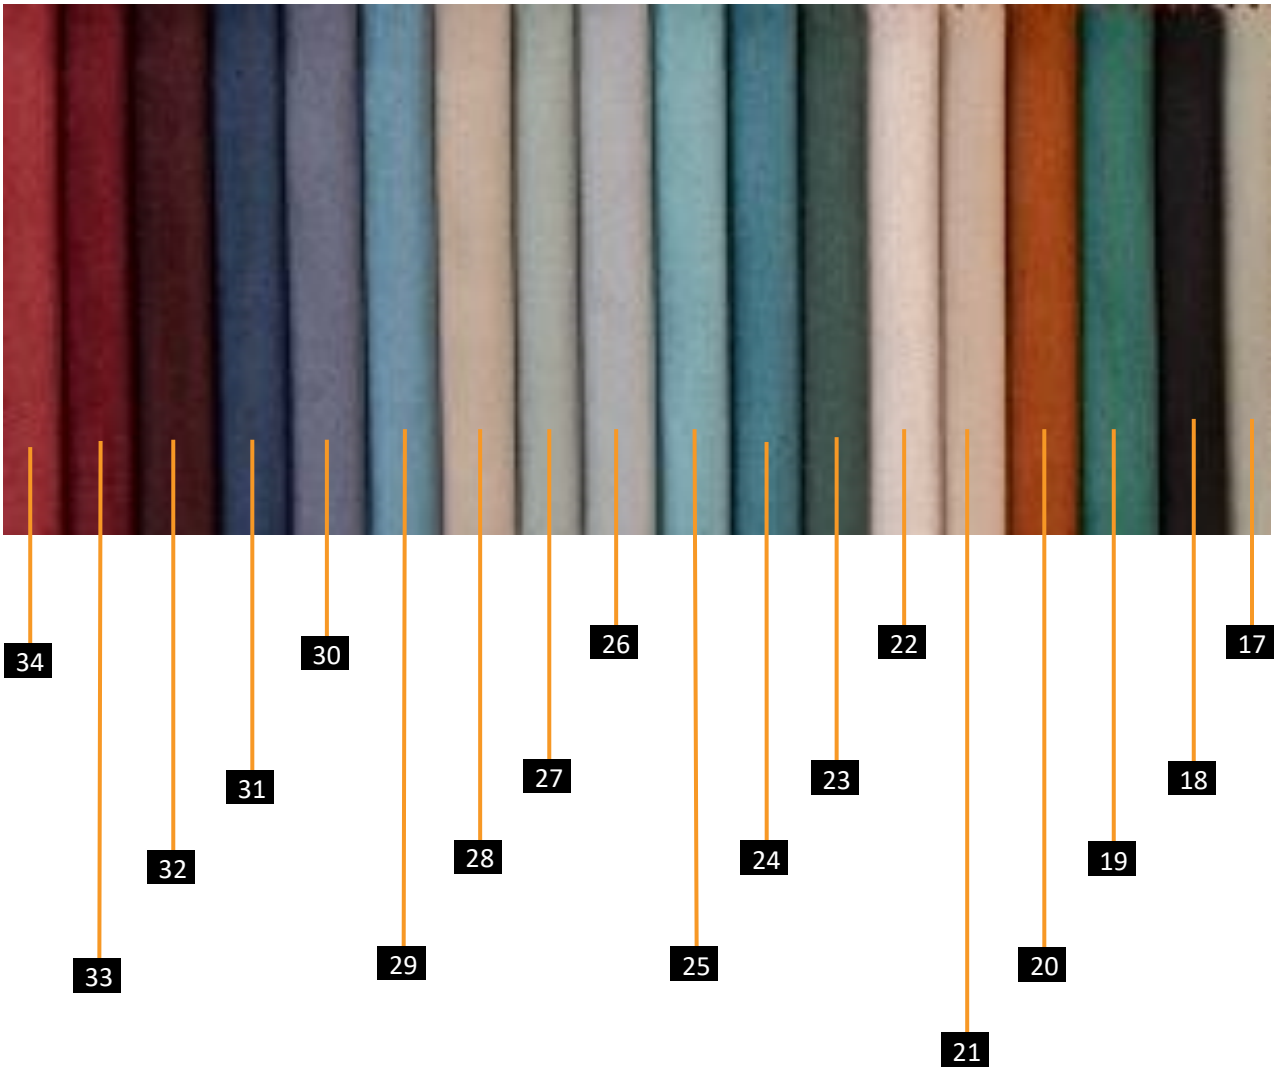

إمكانية تغير القماش ✓

Damietta - Outset of Port Said Road, off Shehabiyya Square,
El Moalemeen Division

mobicrich.com.eg

fb.com/MobiRichEg

+2 057 219 83 76

+2 010 16 400 490

راحة
المكان
والإلام