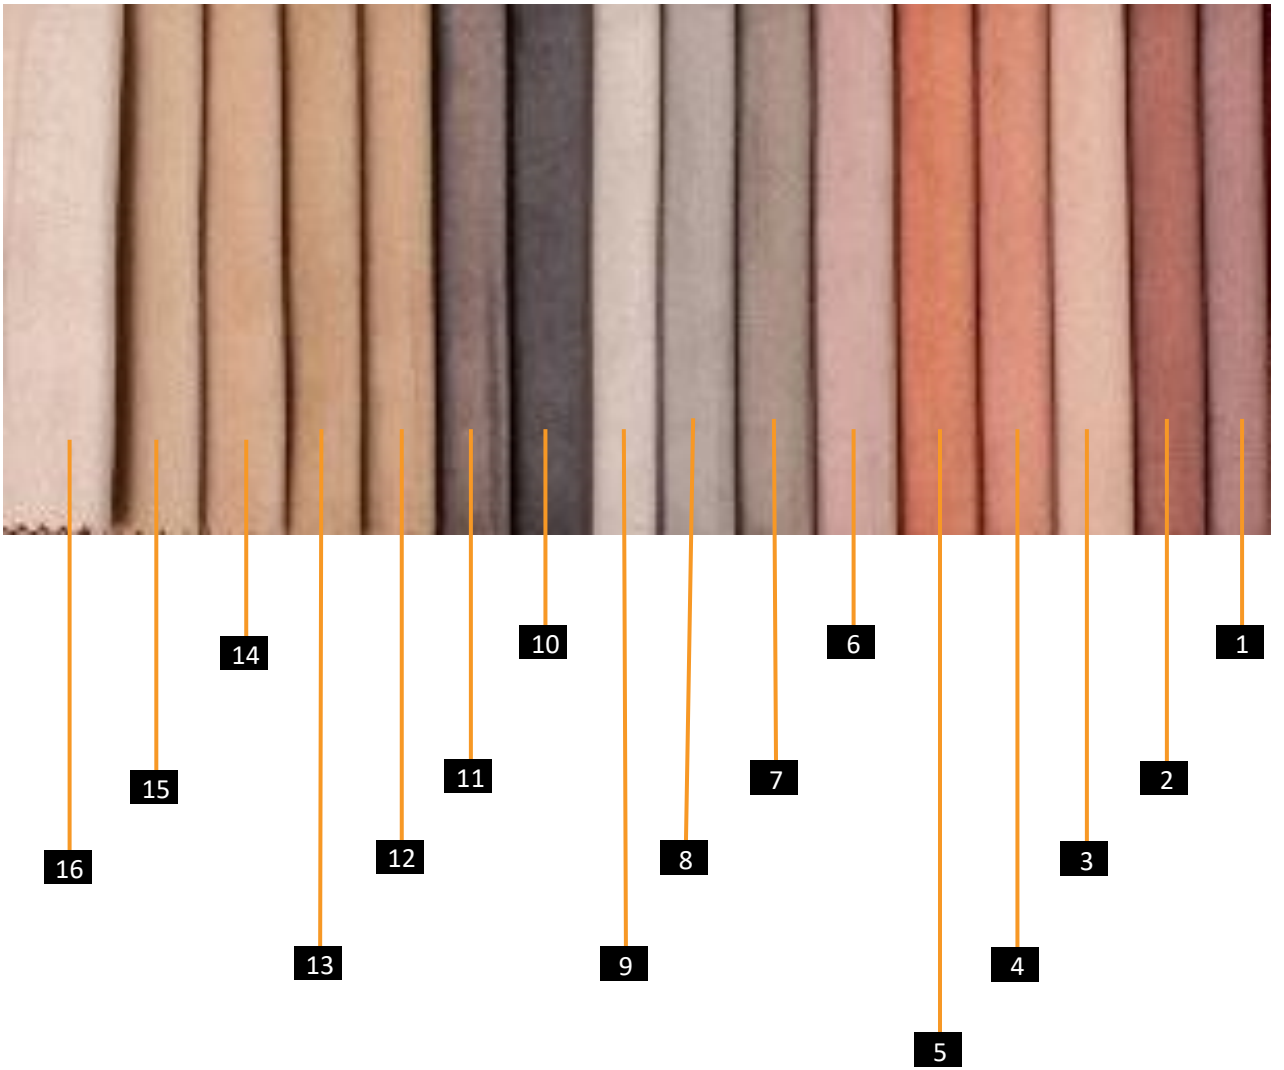

إمكانية تغير القماش ✓

Damietta - Outset of Port Said Road, off Shehabiyya Square,
El Moalemeen Division

mobicrich.com.eg

fb.com/MobiRichEg

+2 057 219 83 76

+2 010 16 400 490

إمكانيّة
المكان
والإلهام