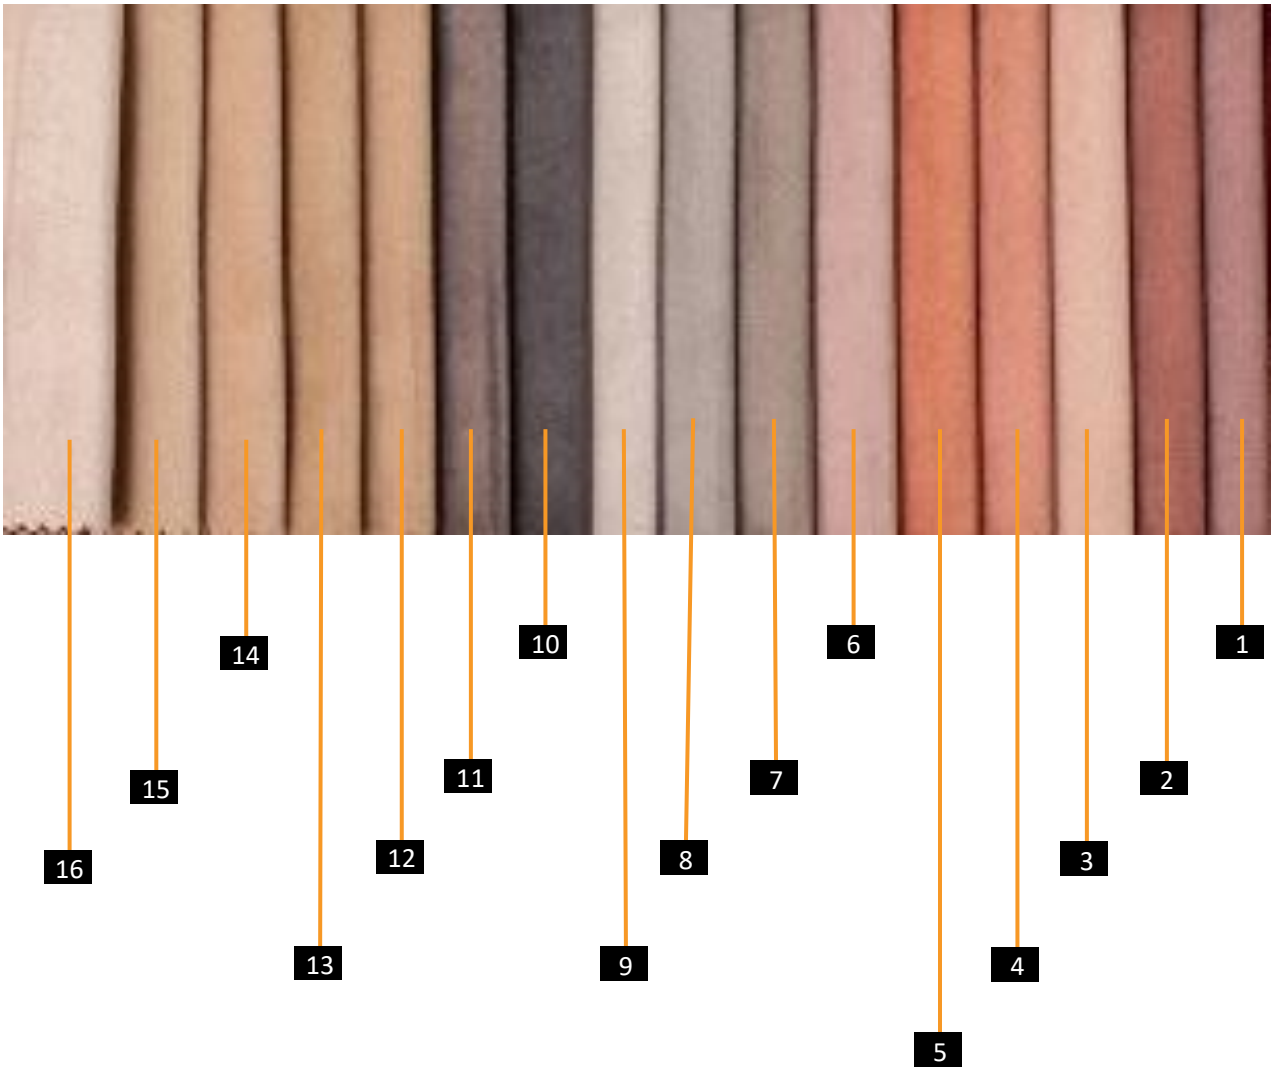

إمكانية تغير الألوان ✓

Damietta - Outset of Port Said Road, off Shehabiyya Square,
El Moalemeen Division

mobicrich.com.eg

fb.com/MobiRichEg

+2 057 219 83 76

+2 010 16 400 490

إمكانيّة
المكان
والألوان