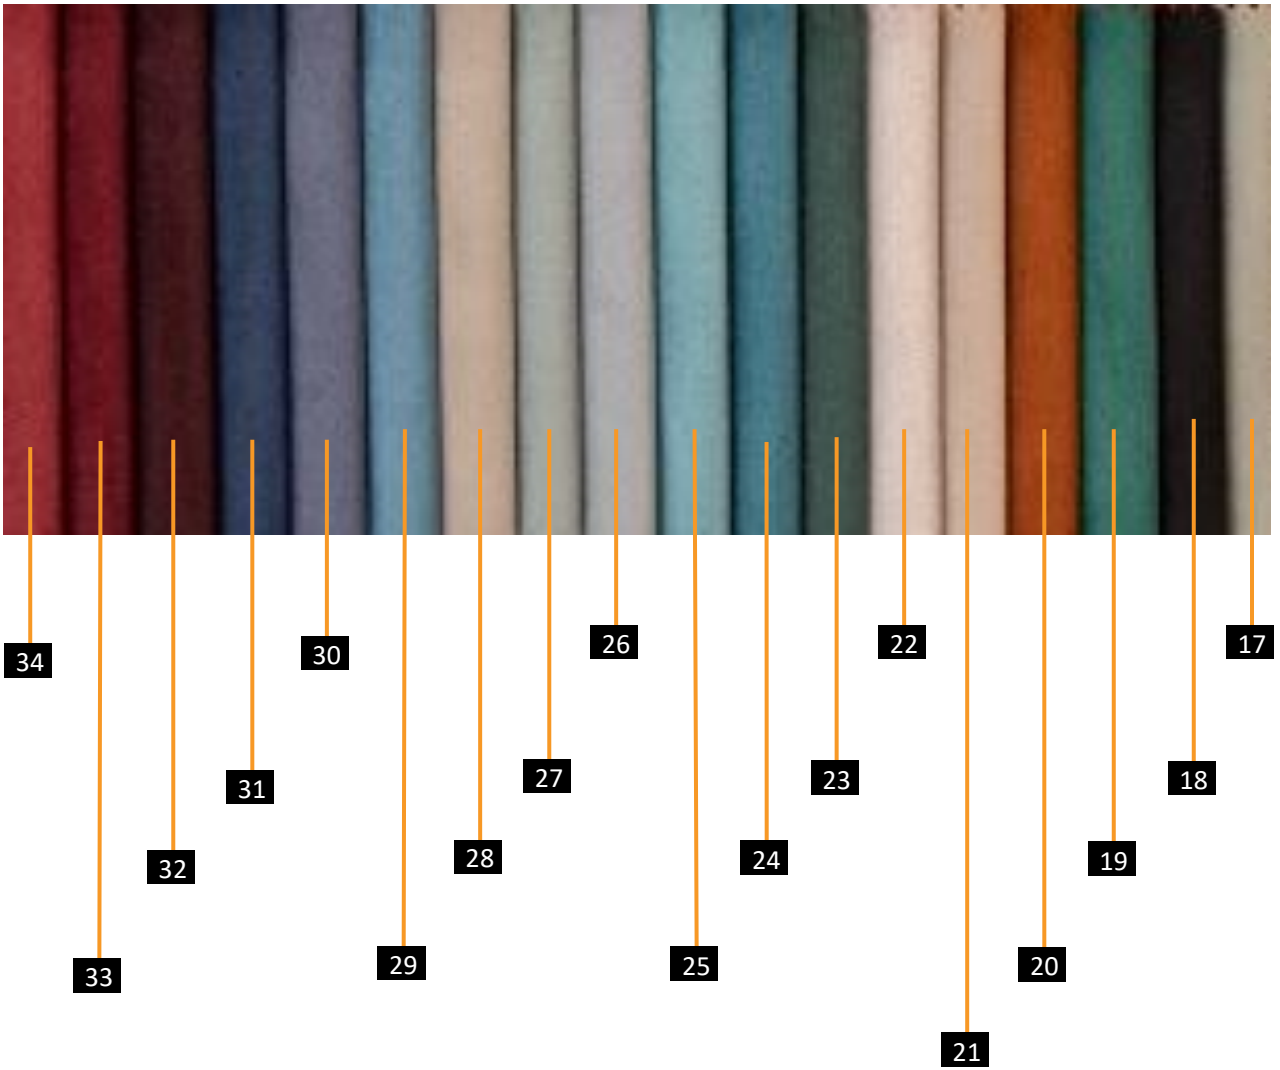

إمكانية تغير الألوان ✓

Damietta - Outset of Port Said Road, off Shehabiyya Square,
El Moalemeen Division

 mobicrich.com.eg

 fb.com/MobiRichEg

 +2 057 219 83 76

 +2 010 16 400 490

إمكانيّة
المكان
والألوان

إمكانية تغير الألوان ✓