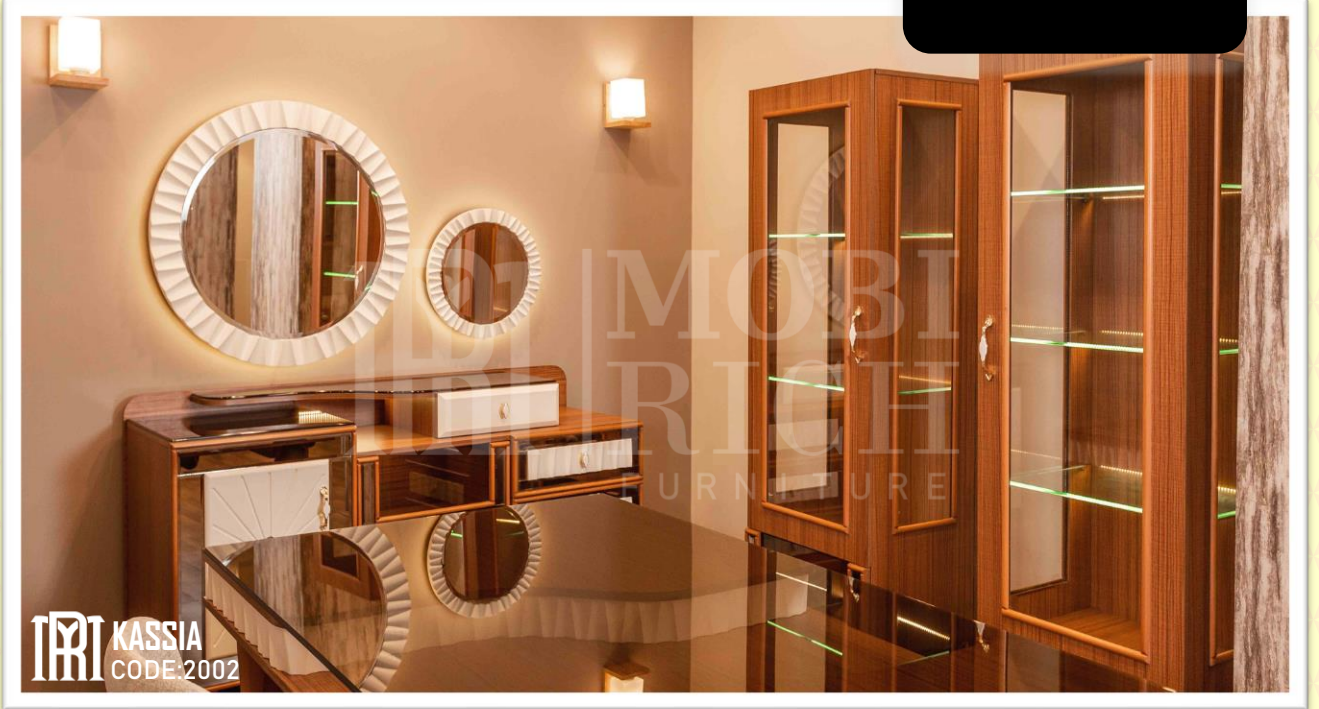

MOBI RICH FURNITURE

KASSIA

CODE: 2002

mobirich.com.eg

fb.com/MobiRichEg

002 010 16 400 490

رِخَّة
المكان
والإقام

MOBI RICH
KASSIA
CODE:2002