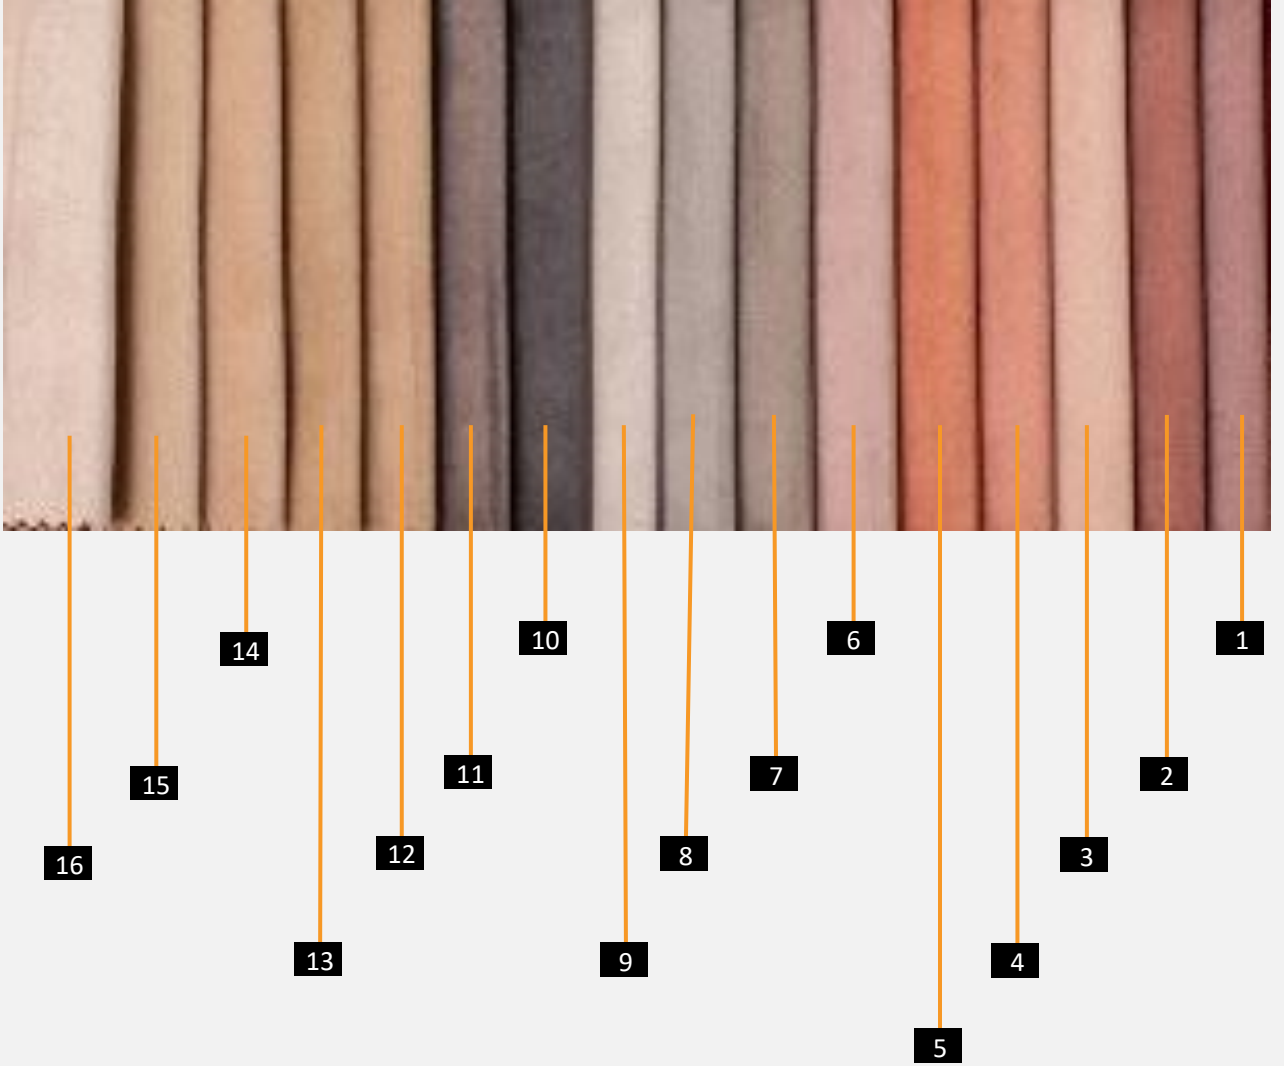

إمكانية تغير الألوان